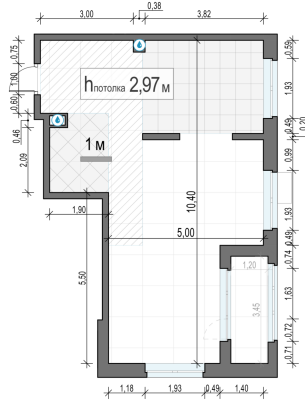

Планировка

С мебелью

2-комн. квартира №164, 54.6м²

Корпус 41, Секция 1, Этаж 18 из 18

15 890 000₽

291 026₽/м²

● м. «Медведково»

Отделка

Без отделки

Ввод

Дом готов

Лоджия

На этаже

На генплане

Квартира на сайте