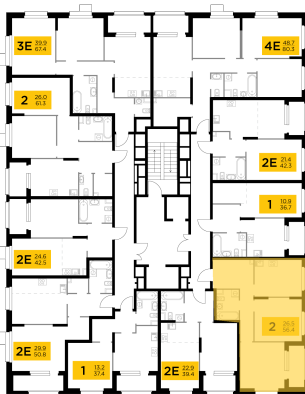

Планировка

С мебелью

2-комн. квартира №164, 54.6м²

Корпус 41, Секция 1, Этаж 18 из 18

15 890 000₽

291 026₽/м²

● м. «Медведково»

Отделка

Без отделки

Ввод

Дом готов

Лоджия

На этаже

На генплане

Квартира на сайте