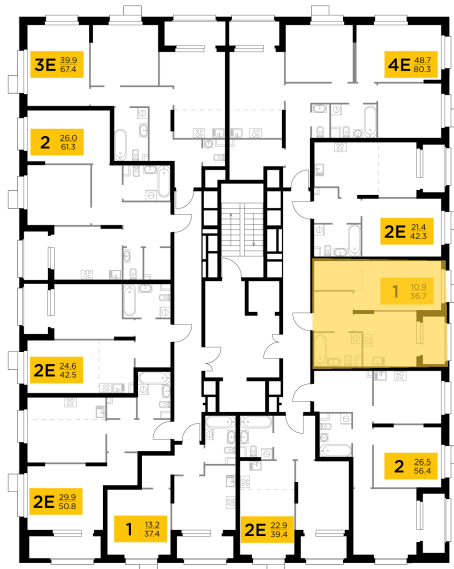

Планировка

С мебелью

+7 (495) 500-00-04

ingrad.ru

1-комн. квартира №163, 38.7м²

ЖК Новое Медведково,
Корпус 41, Секция 1, Этаж 18 из 18

9 220 469₽

238 255₽/м²

● М Медведково

Отделка

Без отделки

Ввод

III квартал 2025

На этаже

На генплане

Квартира
на сайте