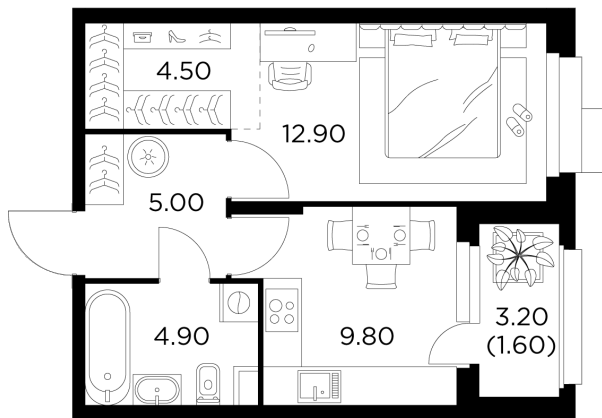

Планировка

С мебелью

+7 (495) 500-00-04

ingrad.ru

1-комн. квартира №163, 38.7м²

ЖК Новое Медведково,
Корпус 41, Секция 1, Этаж 18 из 18

9 220 469₽

238 255₽/м²

● М Медведково

Отделка

Без отделки

Ввод

III квартал 2025

На этаже

На генплане

Квартира
на сайте