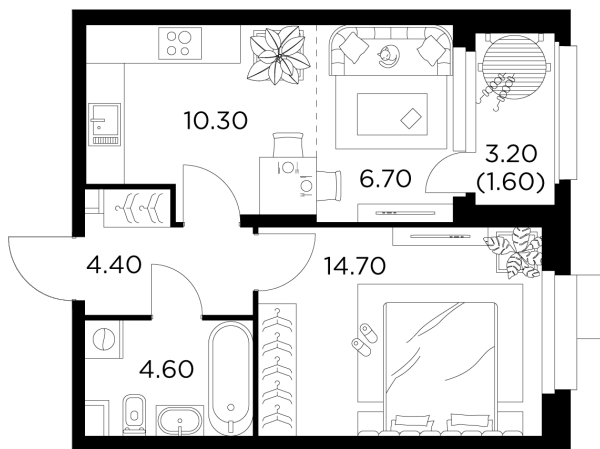

Планировка

С мебелью

+7 (495) 500-00-04

ingrad.ru

2-комн. квартира №162, 42.3м²

ЖК Новое Медведково,
Корпус 41, Секция 1, Этаж 18 из 18

9 667 369₽

228 543₽/м²

● М Медведково

Отделка

Без отделки

Ввод

III квартал 2025

На этаже

На генплане

Квартира
на сайте