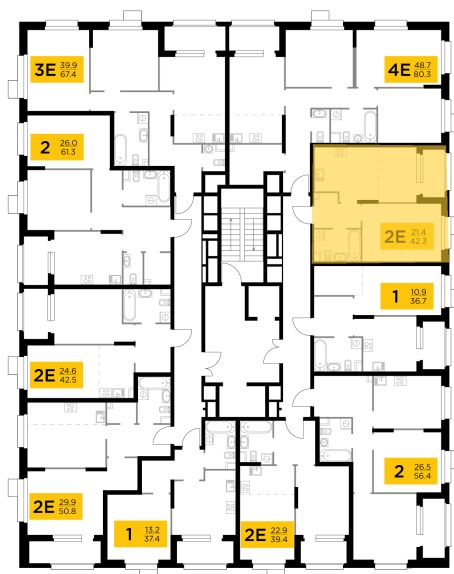

Планировка

С мебелью

+7 (495) 500-00-04

ingrad.ru

2-комн. квартира №162, 42.3м²

ЖК Новое Медведково,
Корпус 41, Секция 1, Этаж 18 из 18

9 667 369₽

228 543₽/м²

● М Медведково

Отделка

Без отделки

Ввод

III квартал 2025

На этаже

На генплане

Квартира
на сайте