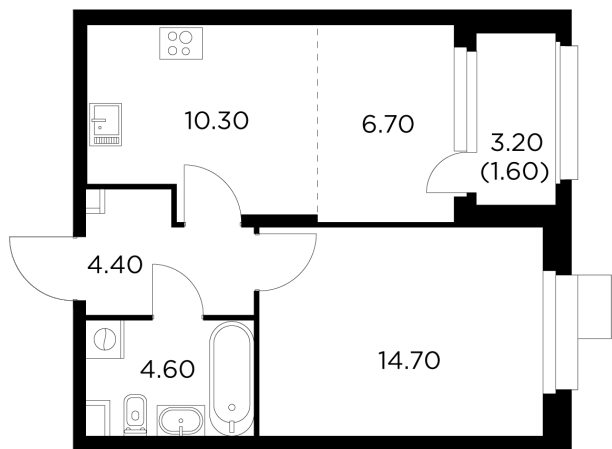

Планировка

С мебелью

+7 (495) 500-00-04

ingrad.ru

2-комн. квартира №162, 42.3м²

ЖК Новое Медведково,
Корпус 41, Секция 1, Этаж 18 из 18

9 667 369₽

228 543₽/м²

● М Медведково

Отделка

Без отделки

Ввод

III квартал 2025

На этаже

На генплане

Квартира
на сайте