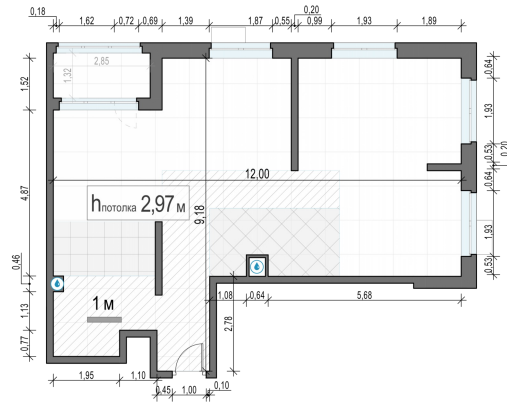

Планировка

С мебелью

3-комн. квартира №161, 78.6м²

Корпус 41, Секция 1, Этаж 18 из 18

21 810 000₽

277 481₽/м²

● м. «Медведково»

Отделка

Без отделки

Ввод

Дом готов

Лоджия

На этаже

На генплане

Квартира
на сайте