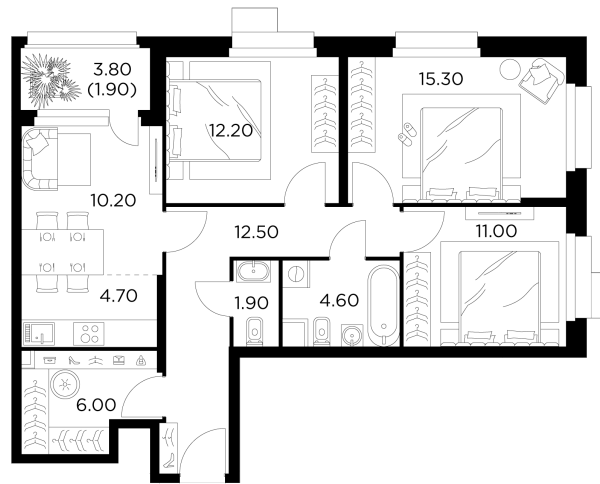

## Планировка

## С мебелью

+7 (495) 500-00-04

[ingrad.ru](http://ingrad.ru)

**4-комн. квартира №161, 80.3м<sup>2</sup>**

ЖК Новое Медведково,  
Корпус 41, Секция 1, Этаж 18 из 18

**17 887 870₽**

222 763₽/м<sup>2</sup>

● М Медведково