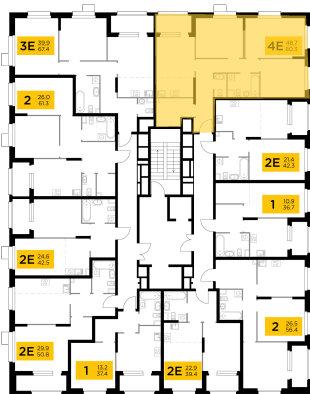

Планировка

С мебелью

**3-комн. квартира №161, 78.6м<sup>2</sup>**

Корпус 41, Секция 1, Этаж 18 из 18

**19 390 000₽**

246 693₽/м<sup>2</sup>

● м. «Медведково»

Отделка

Без отделки

Ввод

Дом готов

Лоджия

На этаже

На генплане

Квартира на сайте