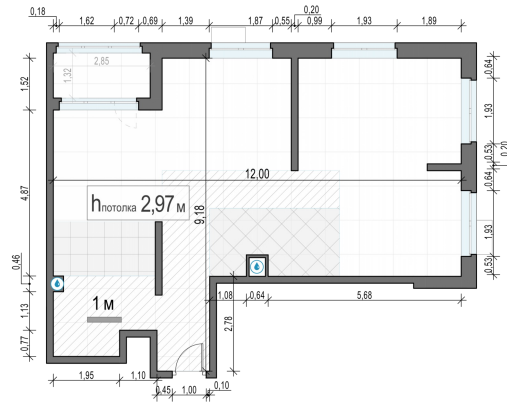

Планировка

С мебелью

**3-комн. квартира №161, 78.6м<sup>2</sup>**

Корпус 41, Секция 1, Этаж 18 из 18

**19 390 000₽**

246 693₽/м<sup>2</sup>

● м. «Медведково»

Отделка

Без отделки

Ввод

Дом готов

Лоджия

На этаже

На генплане

Квартира на сайте