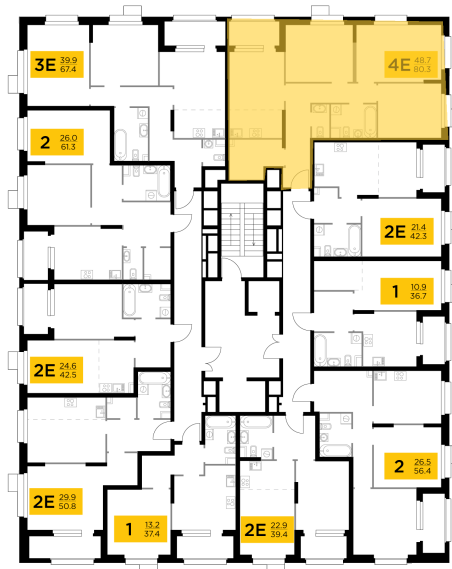

Планировка

С мебелью

+7 (495) 500-00-04

ingrad.ru

4-комн. квартира №161, 80.3м²

ЖК Новое Медведково,
Корпус 41, Секция 1, Этаж 18 из 18

17 887 870₽

222 763₽/м²

● М Медведково

Отделка

Без отделки

Ввод

III квартал 2025

На этаже

На генплане

Квартира
на сайте