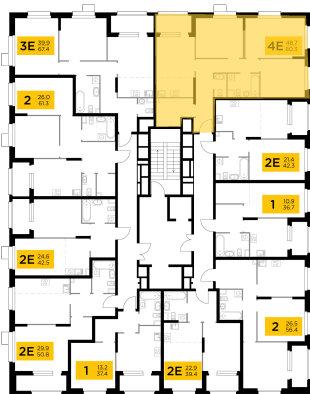

Планировка

С мебелью

3-комн. квартира №161, 78.6м²

Корпус 41, Секция 1, Этаж 18 из 18

21 810 000₽

277 481₽/м²

● м. «Медведково»

Отделка

Без отделки

Ввод

Дом готов

Лоджия

На этаже

На генплане

Квартира
на сайте