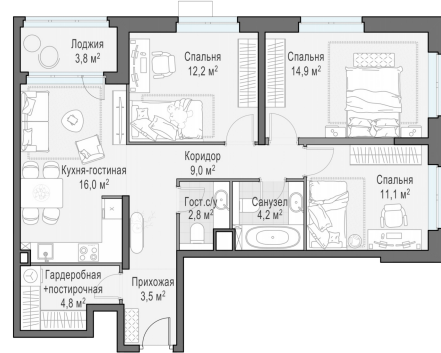

Планировка

С мебелью

**3-комн. квартира №161, 78.6м<sup>2</sup>**

Корпус 41, Секция 1, Этаж 18 из 18

**19 390 000₽**

246 693₽/м<sup>2</sup>

● м. «Медведково»

Отделка

Без отделки

Ввод

Дом готов

Лоджия

На этаже

На генплане

Квартира на сайте