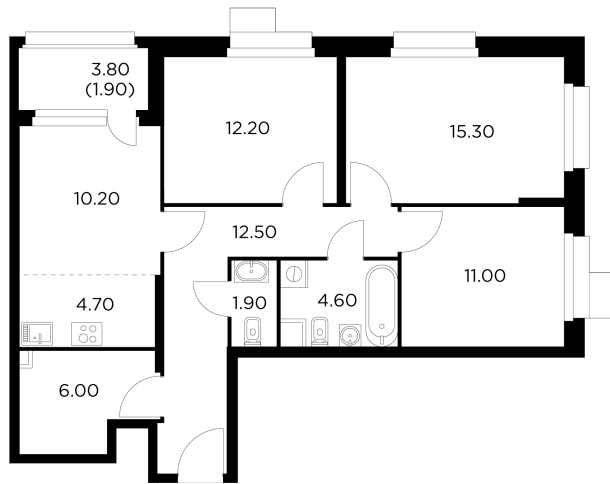

## Планировка

## С мебелью

+7 (495) 500-00-04

[ingrad.ru](http://ingrad.ru)

**4-комн. квартира №161, 80.3м<sup>2</sup>**

ЖК Новое Медведково,  
Корпус 41, Секция 1, Этаж 18 из 18

**17 887 870₽**

222 763₽/м<sup>2</sup>

● М Медведково