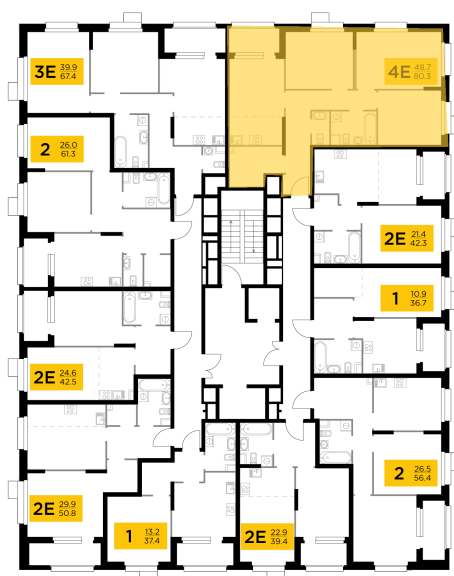

Планировка

С мебелью

+7 (495) 500-00-04

ingrad.ru

4-комн. квартира №161, 80.3м²

ЖК Новое Медведково,
Корпус 41, Секция 1, Этаж 18 из 18

18 250 000₽

227 239₽/м²

● м. «Медведково»

Отделка

Без отделки

Ввод

III квартал 2025

На этаже

На генплане

Квартира
на сайте