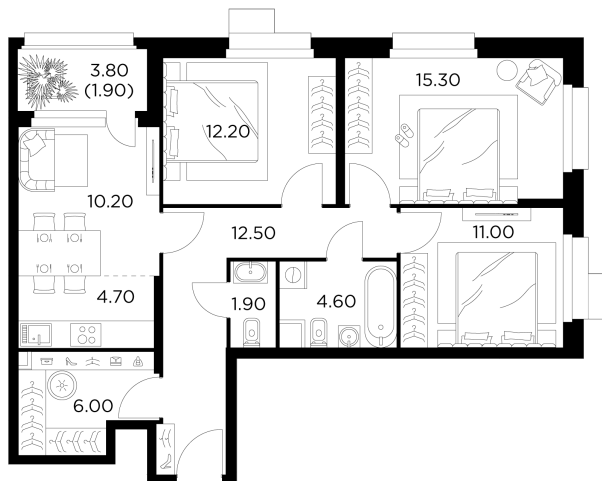

Планировка

С мебелью

+7 (495) 500-00-04

ingrad.ru

4-комн. квартира №161, 80.3м²

ЖК Новое Медведково,
Корпус 41, Секция 1, Этаж 18 из 18

18 250 000₽

227 239₽/м²

● м. «Медведково»

Отделка

Без отделки

Ввод

III квартал 2025

На этаже

На генплане

Квартира
на сайте