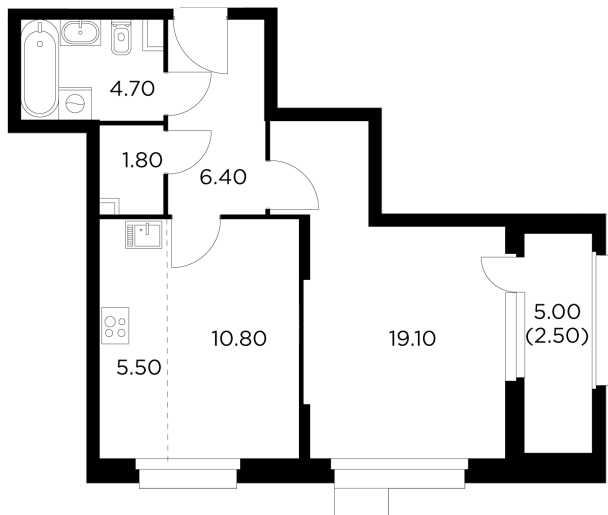

Планировка

С мебелью

+7 (495) 500-00-04

ingrad.ru

2-комн. квартира №157, 50.8м²

ЖК Новое Медведково,
Корпус 41, Секция 1, Этаж 17 из 18

10 648 899Р

209 624Р/м²

● М Медведково

Отделка

Без отделки

Ввод

III квартал 2025

На этаже

На генплане

Квартира
на сайте