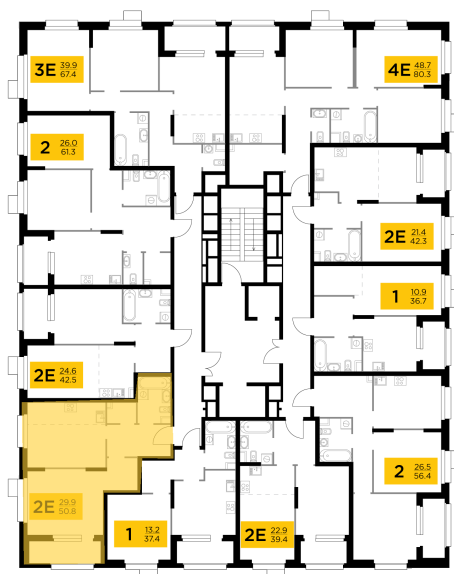

Планировка

С мебелью

+7 (495) 500-00-04

ingrad.ru

2-комн. квартира №157, 50.8м²

ЖК Новое Медведково,
Корпус 41, Секция 1, Этаж 17 из 18

10 648 899Р

209 624Р/м²

● М Медведково

Отделка

Без отделки

Ввод

III квартал 2025

На этаже

На генплане

Квартира
на сайте