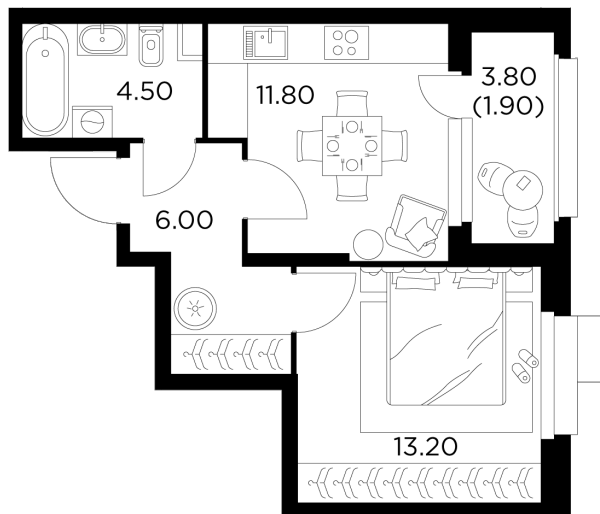

Планировка

С мебелью

+7 (495) 500-00-04

ingrad.ru

1-комн. квартира №156, 37.4м²

ЖК Новое Медведково,
Корпус 41, Секция 1, Этаж 17 из 18

8 340 200₽

223 000₽/м²

● М Медведково

Отделка

Без отделки

Ввод

III квартал 2025

На этаже

На генплане

Квартира
на сайте