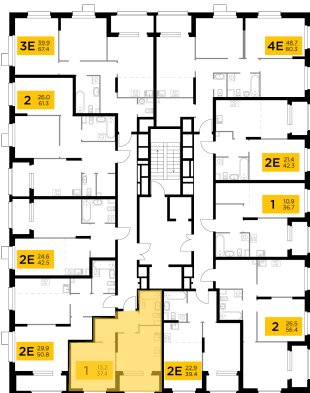

Планировка

С мебелью

1-комн. квартира №156, 35.8м²

Корпус 41, Секция 1, Этаж 17 из 18

9 870 000₽
275 699₽/м²

● м. «Медведково»

Отделка

Без отделки

Ввод

Дом готов

Лоджия

На этаже

На генплане

Квартира
на сайте