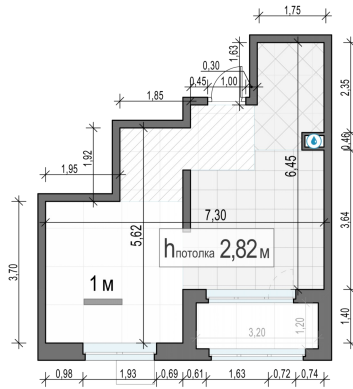

Планировка

С мебелью

1-комн. квартира №156, 35.8м²

Корпус 41, Секция 1, Этаж 17 из 18

9 870 000₽
275 699₽/м²

● м. «Медведково»

Отделка

Без отделки

Ввод

Дом готов

Лоджия

На этаже

На генплане

Квартира
на сайте