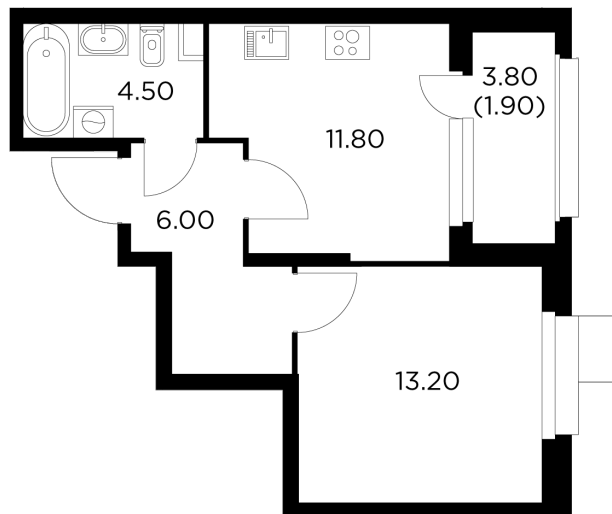

Планировка

С мебелью

+7 (495) 500-00-04

ingrad.ru

1-комн. квартира №156, 37.4м²

ЖК Новое Медведково,
Корпус 41, Секция 1, Этаж 17 из 18

8 340 200₽

223 000₽/м²

● М Медведково

Отделка

Без отделки

Ввод

III квартал 2025

На этаже

На генплане

Квартира
на сайте