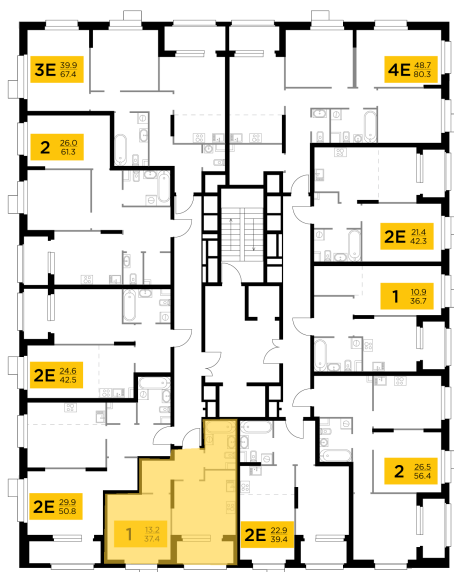

Планировка

С мебелью

+7 (495) 500-00-04

ingrad.ru

1-комн. квартира №156, 37.4м²

ЖК Новое Медведково,
Корпус 41, Секция 1, Этаж 17 из 18

8 340 200₽

223 000₽/м²

● М Медведково

Отделка

Без отделки

Ввод

III квартал 2025

На этаже

На генплане

Квартира
на сайте