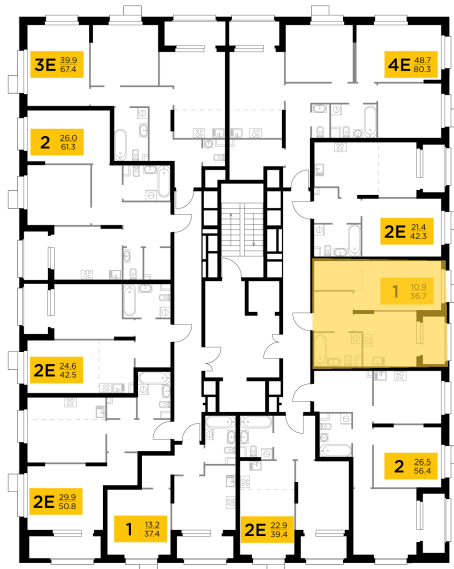

Планировка

С мебелью

+7 (495) 500-00-04

ingrad.ru

1-комн. квартира №153, 38.7м²

ЖК Новое Медведково,
Корпус 41, Секция 1, Этаж 17 из 18

8 864 196₽

229 049₽/м²

● М Медведково

Отделка

Без отделки

Ввод

III квартал 2025

На этаже

На генплане

Квартира
на сайте