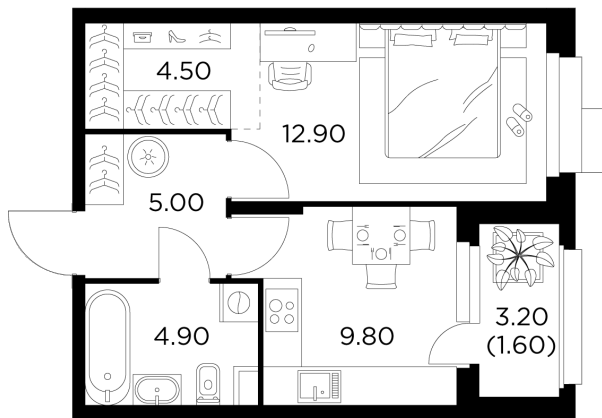

Планировка

С мебелью

+7 (495) 500-00-04

ingrad.ru

1-комн. квартира №153, 38.7м²

ЖК Новое Медведково,
Корпус 41, Секция 1, Этаж 17 из 18

8 864 196₽

229 049₽/м²

● М Медведково

Отделка

Без отделки

Ввод

III квартал 2025

На этаже

На генплане

Квартира
на сайте