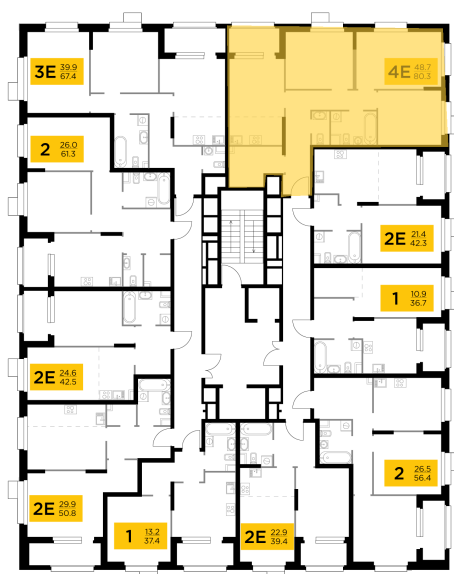

Планировка

С мебелью

+7 (495) 500-00-04

ingrad.ru

4-комн. квартира №151, 80.3м²

ЖК Новое Медведково,
Корпус 41, Секция 1, Этаж 17 из 18

17 203 894Р

214 245Р/м²

● М Медведково

Отделка

Без отделки

Ввод

III квартал 2025

На этаже

На генплане

Квартира
на сайте