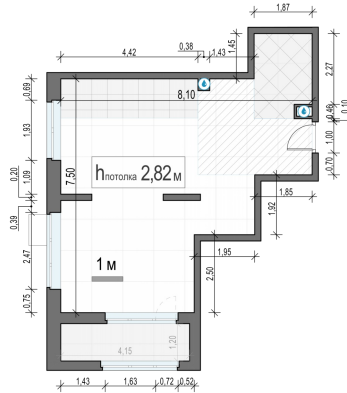

## Планировка

## 1-комн. квартира №137, 48.4м<sup>2</sup>

Корпус 41, Секция 1, Этаж 15 из 18

**12 350 000₽**

255 166₽/м<sup>2</sup>

● м. «Медведково»

Отделка

Без отделки

Ввод