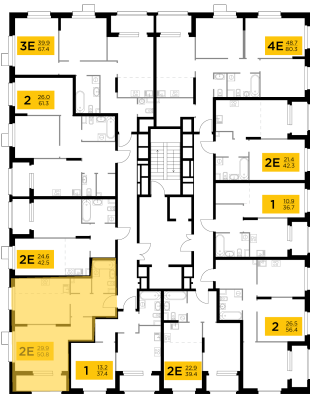

Планировка

С мебелью

1-комн. квартира №137, 48.4м²

Корпус 41, Секция 1, Этаж 15 из 18

12 350 000₽

255 166₽/м²

● м. «Медведково»

Отделка

Без отделки

Ввод

Дом готов

Лоджия

На этаже

На генплане

Квартира на сайте