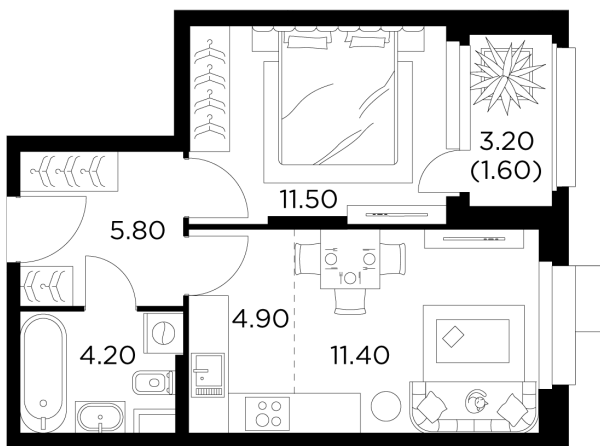

Планировка

С мебелью

+7 (495) 500-00-04

ingrad.ru

2-комн. квартира №105, 39.4м²

ЖК Новое Медведково,
Корпус 41, Секция 1, Этаж 12 из 18

8 813 780₽

223 700₽/м²

● М Медведково

Отделка

Без отделки

Ввод

III квартал 2025

На этаже

На генплане

Квартира
на сайте