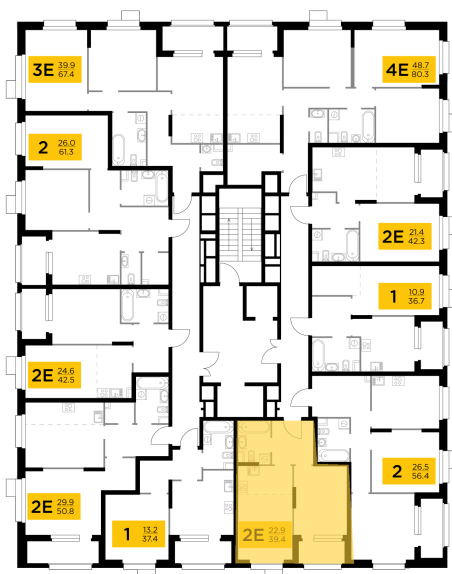

Планировка

С мебелью

+7 (495) 500-00-04

ingrad.ru

2-комн. квартира №105, 39.4м²

ЖК Новое Медведково,
Корпус 41, Секция 1, Этаж 12 из 18

8 813 780₽

223 700₽/м²

● М Медведково

Отделка

Без отделки

Ввод

III квартал 2025

На этаже

На генплане

Квартира
на сайте