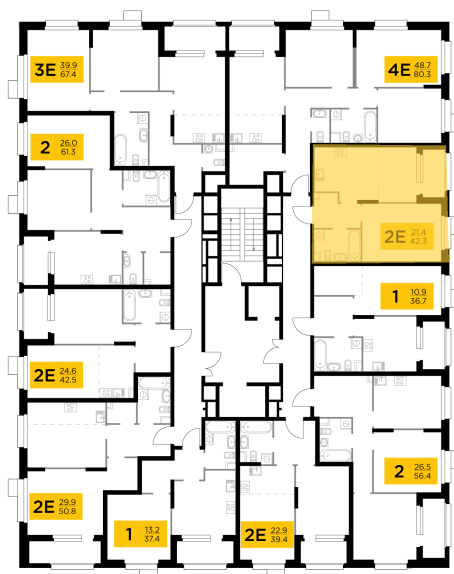

Планировка

С мебелью

+7 (495) 500-00-04

ingrad.ru

2-комн. квартира №102, 42.3м²

ЖК Новое Медведково,
Корпус 41, Секция 1, Этаж 12 из 18

9 205 199₽

217 617₽/м²

● М Медведково

Отделка

Без отделки

Ввод

III квартал 2025

На этаже

На генплане

Квартира
на сайте