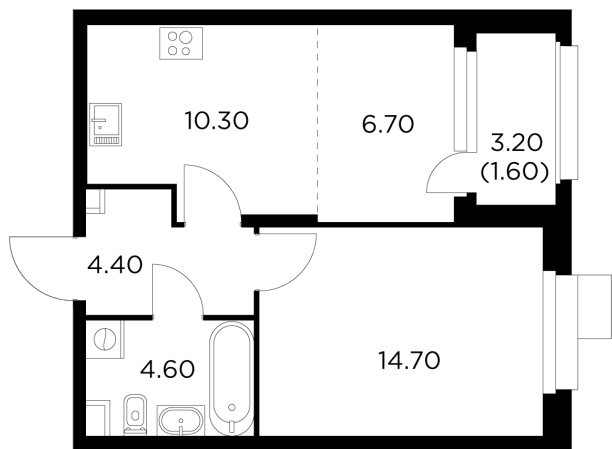

Планировка

С мебелью

+7 (495) 500-00-04

ingrad.ru

2-комн. квартира №102, 42.3м²

ЖК Новое Медведково,
Корпус 41, Секция 1, Этаж 12 из 18

9 205 199₽

217 617₽/м²

● М Медведково

Отделка

Без отделки

Ввод

III квартал 2025

На этаже

На генплане

Квартира
на сайте