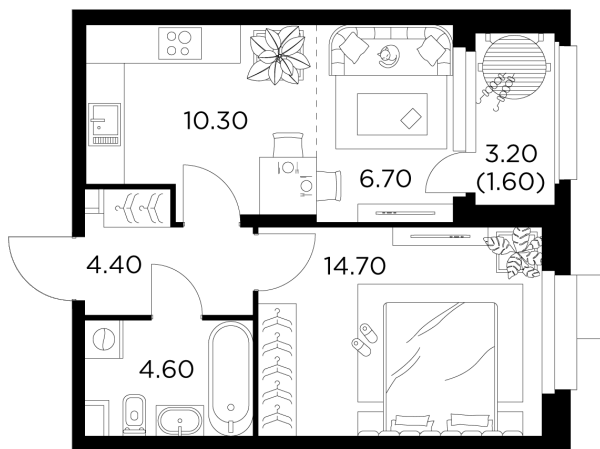

Планировка

С мебелью

+7 (495) 500-00-04

ingrad.ru

2-комн. квартира №102, 42.3м²

ЖК Новое Медведково,
Корпус 41, Секция 1, Этаж 12 из 18

9 205 199₽

217 617₽/м²

● М Медведково

Отделка

Без отделки

Ввод

III квартал 2025

На этаже

На генплане

Квартира
на сайте