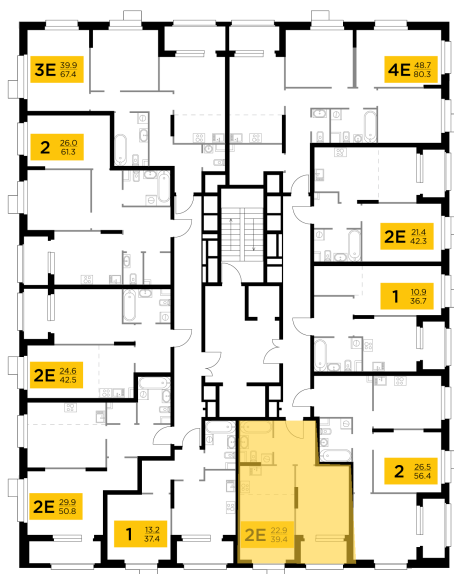

Планировка

С мебелью

+7 (495) 500-00-04

ingrad.ru

2-комн. квартира №85, 39.4м²

ЖК Новое Медведково,
Корпус 41, Секция 1, Этаж 10 из 18

8 778 320₽

222 800₽/м²

● М Медведково

Отделка

Без отделки

Ввод

III квартал 2025

На этаже

На генплане

Квартира
на сайте