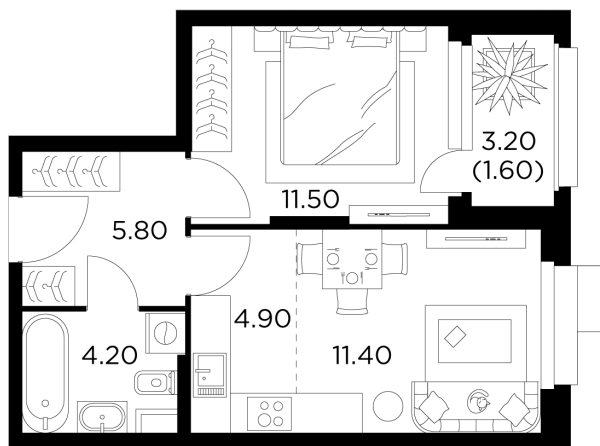

Планировка

С мебелью

+7 (495) 500-00-04

ingrad.ru

2-комн. квартира №85, 39.4м²

ЖК Новое Медведково,
Корпус 41, Секция 1, Этаж 10 из 18

8 778 320₽

222 800₽/м²

● М Медведково

Отделка

Без отделки

Ввод

III квартал 2025

На этаже

На генплане

Квартира
на сайте