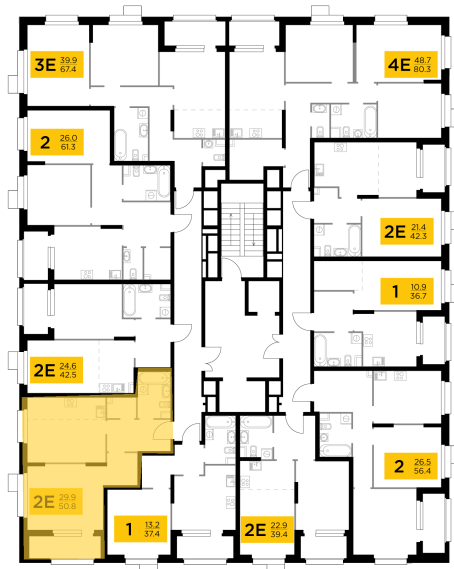

Планировка

С мебелью

+7 (495) 500-00-04

ingrad.ru

2-комн. квартира №57, 50.8м²

ЖК Новое Медведково,
Корпус 41, Секция 1, Этаж 7 из 18

10 399 991₽

204 724₽/м²

● Медведково

Отделка

Без отделки

Ввод

III квартал 2025

На этаже

На генплане

Квартира
на сайте