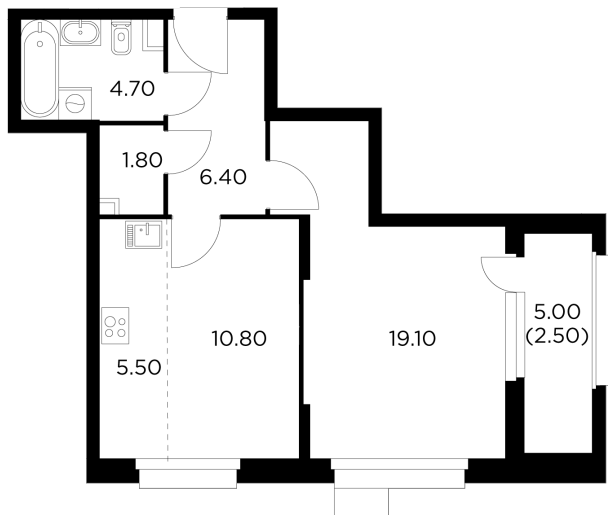

Планировка

С мебелью

+7 (495) 500-00-04

ingrad.ru

2-комн. квартира №57, 50.8м²

ЖК Новое Медведково,
Корпус 41, Секция 1, Этаж 7 из 18

10 433 050₽

205 375₽/м²

● М Медведково

Отделка

Без отделки

Ввод

III квартал 2025

На этаже

На генплане

Квартира
на сайте