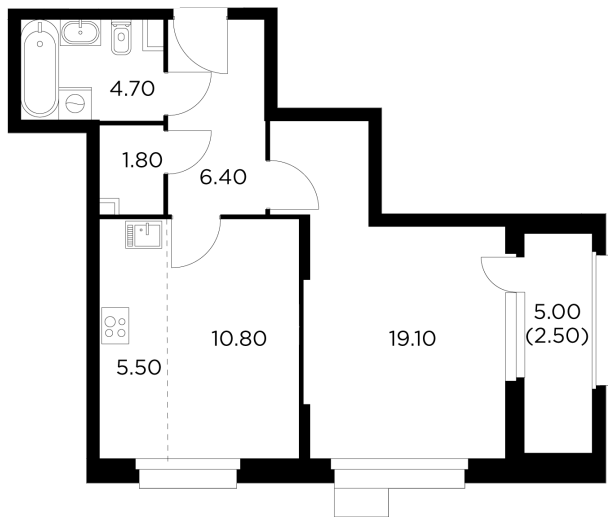

Планировка

С мебелью

+7 (495) 500-00-04

ingrad.ru

2-комн. квартира №57, 50.8м²

ЖК Новое Медведково,
Корпус 41, Секция 1, Этаж 7 из 18

10 399 991₽

204 724₽/м²

● Медведково

Отделка

Без отделки

Ввод

III квартал 2025

На этаже

На генплане

Квартира
на сайте