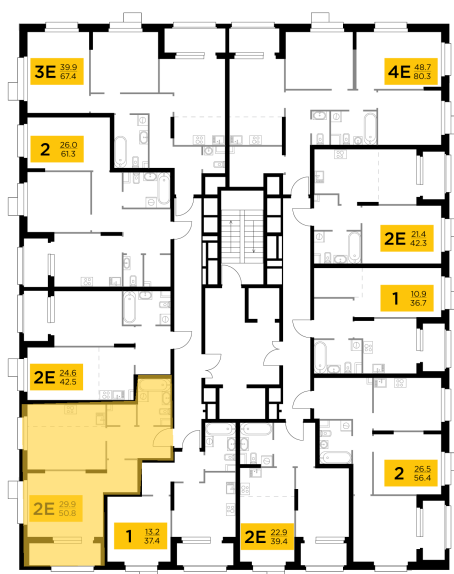

Планировка

С мебелью

+7 (495) 500-00-04

ingrad.ru

2-комн. квартира №57, 50.8м²

ЖК Новое Медведково,
Корпус 41, Секция 1, Этаж 7 из 18

10 433 050₽

205 375₽/м²

● М Медведково

Отделка

Без отделки

Ввод

III квартал 2025

На этаже

На генплане

Квартира
на сайте