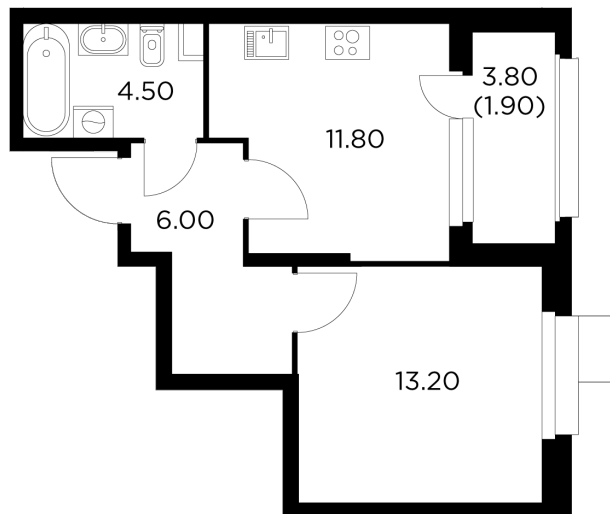

## Планировка

## С мебелью

+7 (495) 500-00-04

[ingrad.ru](http://ingrad.ru)

**1-комн. квартира №16, 37.4м<sup>2</sup>**

ЖК Новое Медведково,  
Корпус 41, Секция 1, Этаж 3 из 18

**8 112 060₽**

216 900₽/м<sup>2</sup>

● М Медведково