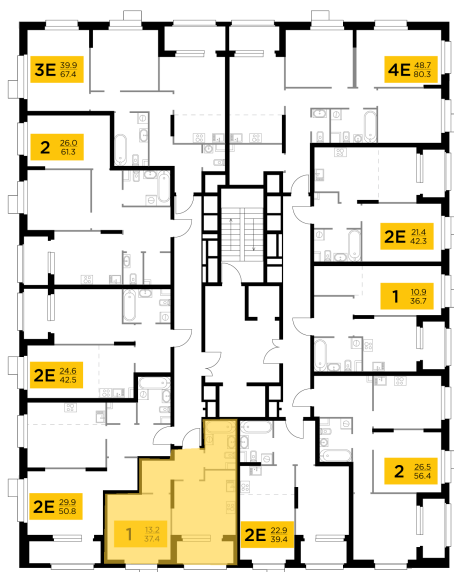

Планировка

С мебелью

+7 (495) 500-00-04

ingrad.ru

1-комн. квартира №16, 37.4м²

ЖК Новое Медведково,
Корпус 41, Секция 1, Этаж 3 из 18

8 112 060₽

216 900₽/м²

● М Медведково

Отделка

Без отделки

Ввод

III квартал 2025

На этаже

На генплане

Квартира
на сайте