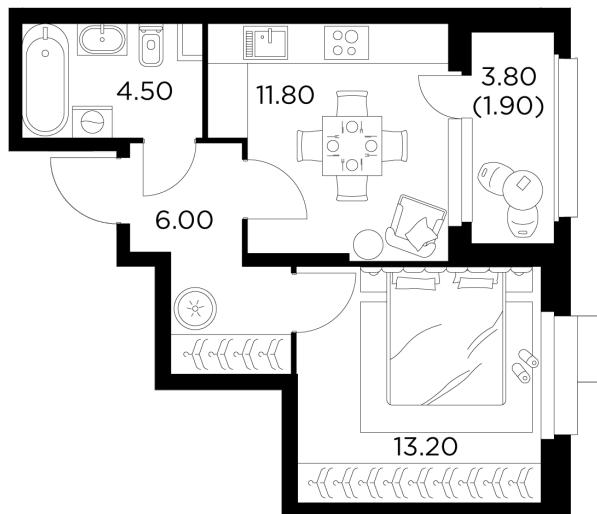

## Планировка

## С мебелью

+7 (495) 500-00-04

[ingrad.ru](http://ingrad.ru)

**1-комн. квартира №16, 37.4м<sup>2</sup>**

ЖК Новое Медведково,  
Корпус 41, Секция 1, Этаж 3 из 18

**8 112 060₽**

216 900₽/м<sup>2</sup>

● М Медведково