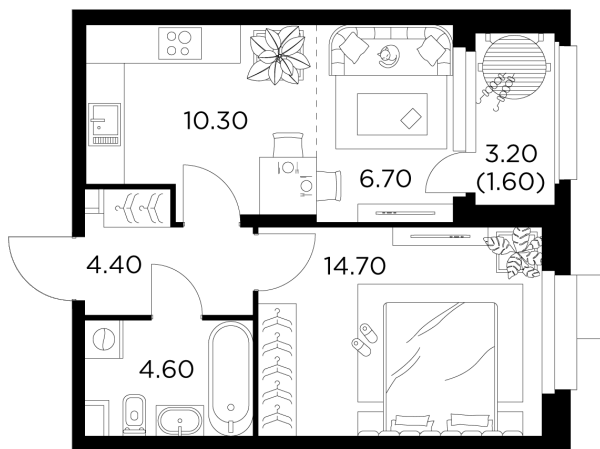

Планировка

С мебелью

+7 (495) 500-00-04

ingrad.ru

2-комн. квартира №12, 42.3м²

ЖК Новое Медведково,
Корпус 41, Секция 1, Этаж 3 из 18

8 929 530₽

211 100₽/м²

● М Медведково

Отделка

Без отделки

Ввод

III квартал 2025

На этаже

На генплане

Квартира
на сайте