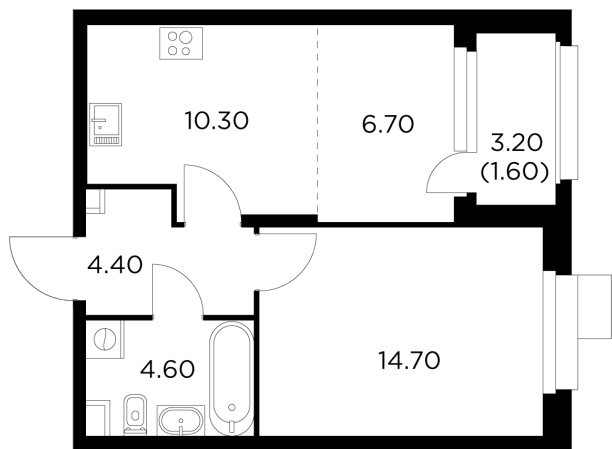

Планировка

С мебелью

+7 (495) 500-00-04

ingrad.ru

2-комн. квартира №12, 42.3м²

ЖК Новое Медведково,
Корпус 41, Секция 1, Этаж 3 из 18

8 929 530₽

211 100₽/м²

● М Медведково

Отделка

Без отделки

Ввод

III квартал 2025

На этаже

На генплане

Квартира
на сайте