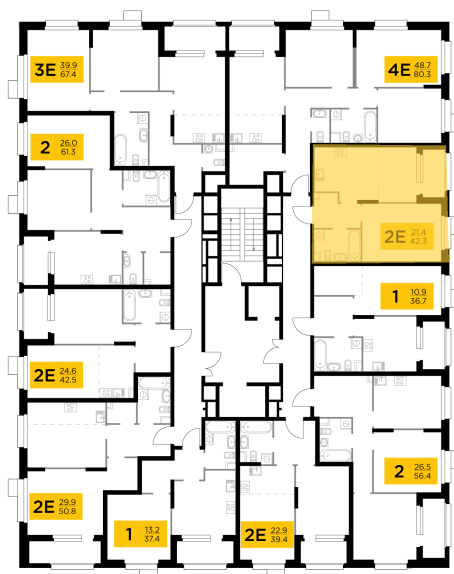

Планировка

С мебелью

+7 (495) 500-00-04

ingrad.ru

2-комн. квартира №12, 42.3м²

ЖК Новое Медведково,
Корпус 41, Секция 1, Этаж 3 из 18

8 929 530₽

211 100₽/м²

● М Медведково

Отделка

Без отделки

Ввод

III квартал 2025

На этаже

На генплане

Квартира
на сайте