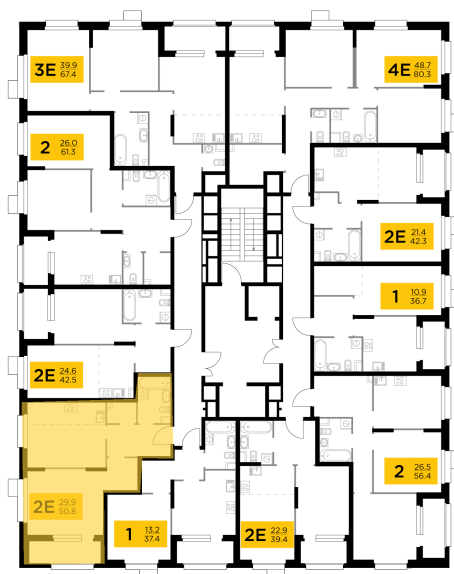

Планировка

С мебелью

+7 (495) 500-00-04

ingrad.ru

2-комн. квартира №7, 50.8м²

ЖК Новое Медведково,
Корпус 41, Секция 1, Этаж 2 из 18

9 821 469₽

193 336₽/м²

● М Медведково

Отделка

Без отделки

Ввод

III квартал 2025

На этаже

На генплане

Квартира
на сайте