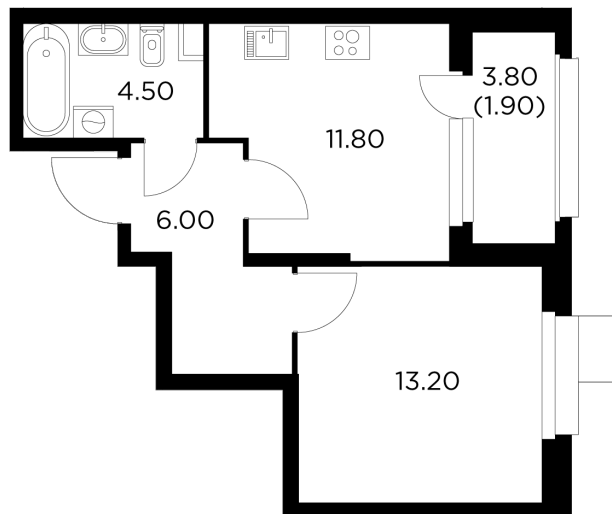

Планировка

С мебелью

+7 (495) 500-00-04

ingrad.ru

1-комн. квартира №6, 37.4м²

ЖК Новое Медведково,
Корпус 41, Секция 1, Этаж 2 из 18

7 700 660₽

205 900₽/м²

● М Медведково

Отделка

Без отделки

Ввод

III квартал 2025

На этаже

На генплане

Квартира
на сайте