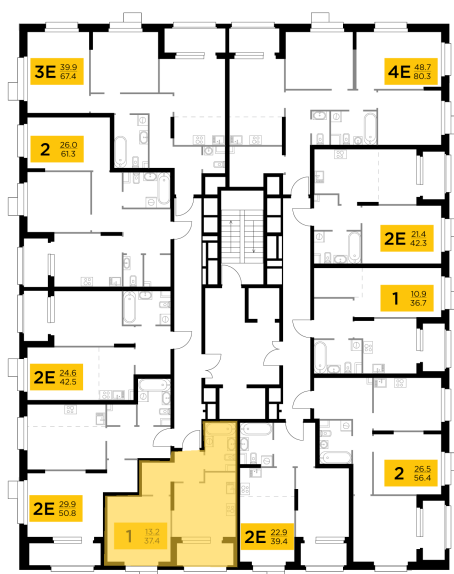

Планировка

С мебелью

+7 (495) 500-00-04

ingrad.ru

1-комн. квартира №6, 37.4м²

ЖК Новое Медведково,
Корпус 41, Секция 1, Этаж 2 из 18

7 700 660₽

205 900₽/м²

● М Медведково

Отделка

Без отделки

Ввод

III квартал 2025

На этаже

На генплане

Квартира
на сайте