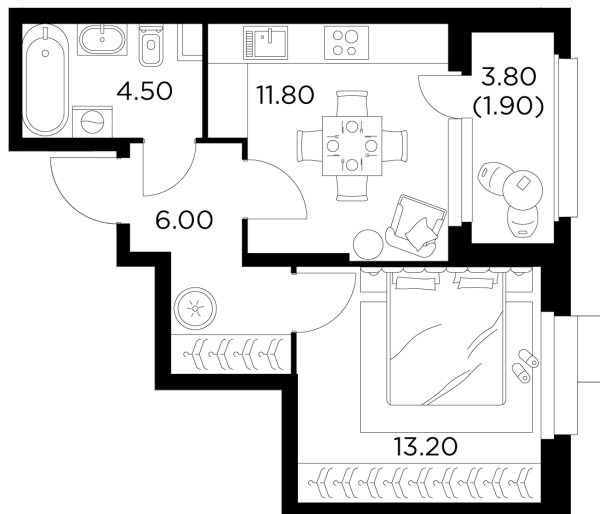

Планировка

С мебелью

+7 (495) 500-00-04

ingrad.ru

1-комн. квартира №6, 37.4м²

ЖК Новое Медведково,
Корпус 41, Секция 1, Этаж 2 из 18

7 700 660₽

205 900₽/м²

● М Медведково

Отделка

Без отделки

Ввод

III квартал 2025

На этаже

На генплане

Квартира
на сайте