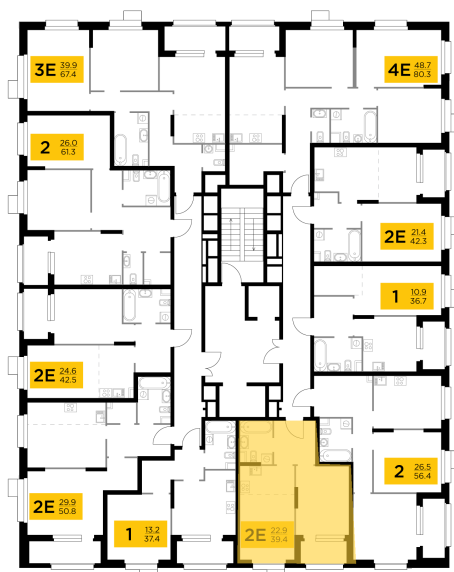

Планировка

С мебелью

+7 (495) 500-00-04

ingrad.ru

2-комн. квартира №5, 39.4м²

ЖК Новое Медведково,
Корпус 41, Секция 1, Этаж 2 из 18

8 210 960₽

208 400₽/м²

● М Медведково

Отделка

Без отделки

Ввод

III квартал 2025

На этаже

На генплане

Квартира
на сайте