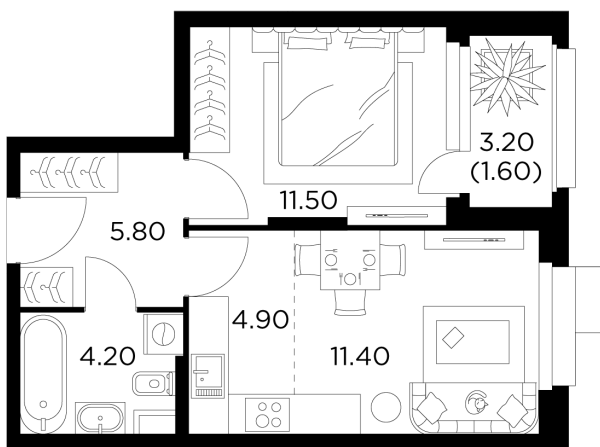

## Планировка

## С мебелью

+7 (495) 500-00-04

[ingrad.ru](http://ingrad.ru)

**2-комн. квартира №5, 39.4м<sup>2</sup>**

ЖК Новое Медведково,  
Корпус 41, Секция 1, Этаж 2 из 18

**8 210 960₽**

208 400₽/м<sup>2</sup>

● М Медведково