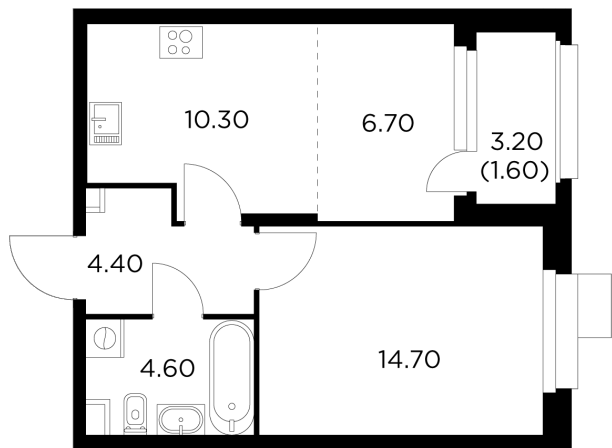

## Планировка

## С мебелью

+7 (495) 500-00-04

[ingrad.ru](http://ingrad.ru)

**2-комн. квартира №2, 42.3м<sup>2</sup>**

ЖК Новое Медведково,  
Корпус 41, Секция 1, Этаж 2 из 18

**8 481 150₽**

200 500₽/м<sup>2</sup>

● М Медведково