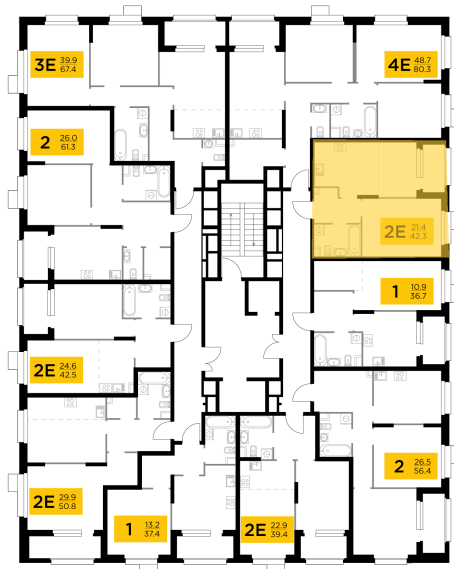

Планировка

С мебелью

+7 (495) 500-00-04

ingrad.ru

2-комн. квартира №2, 42.3м²

ЖК Новое Медведково,
Корпус 41, Секция 1, Этаж 2 из 18

8 481 150₽

200 500₽/м²

● М Медведково

Отделка

Без отделки

Ввод

III квартал 2025

На этаже

На генплане

Квартира
на сайте