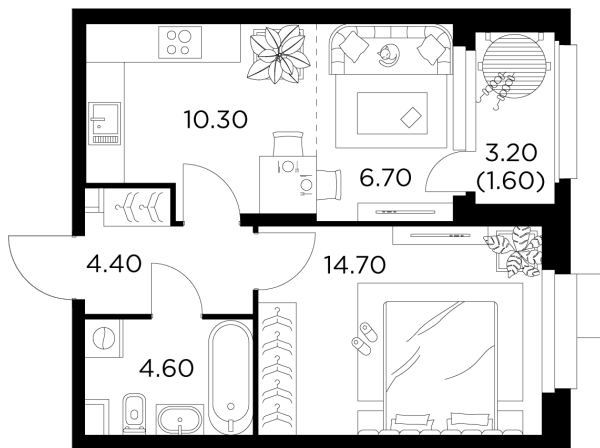

## Планировка

## С мебелью

+7 (495) 500-00-04

[ingrad.ru](http://ingrad.ru)

**2-комн. квартира №2, 42.3м<sup>2</sup>**

ЖК Новое Медведково,  
Корпус 41, Секция 1, Этаж 2 из 18

**8 481 150₽**

200 500₽/м<sup>2</sup>

● М Медведково