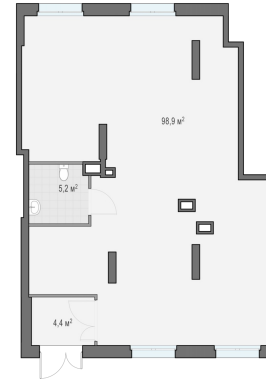

Планировка

С мебелью

**Коммерческое помещение №16Н,
108.6м²**

Корпус 27, Секция 3, Этаж 1 из 1

29 440 000₽

271 087₽/м²

● Ж/д Пушкино и Заветы Ильича

Отделка

Без отделки

Ввод

Дом готов

На этаже

На генплане

Квартира
на сайте