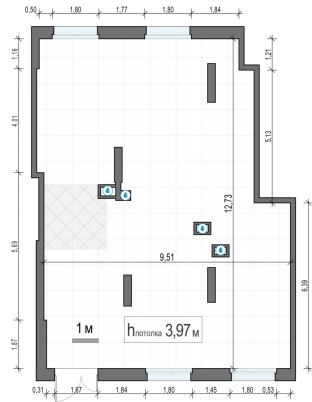

Планировка

С мебелью

**Коммерческое помещение №16Н,
108.6м²**

Корпус 27, Секция 3, Этаж 1 из 1

29 440 000₽

271 087₽/м²

● Ж/д Пушкино и Заветы Ильича

Отделка

Без отделки

Ввод

Дом готов

На этаже

На генплане

Квартира
на сайте