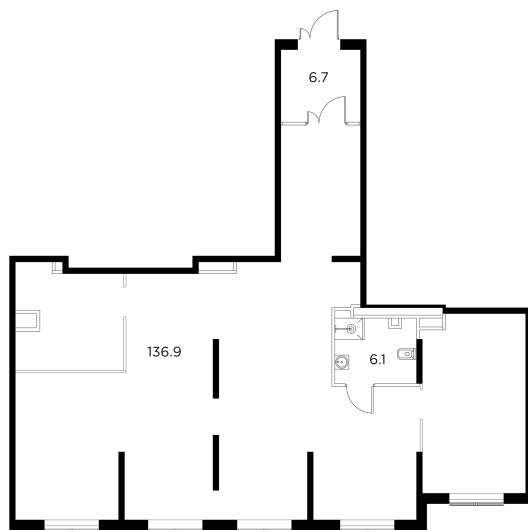

Планировка

На этаже

На генплане

+7 (495) 500-00-04

ingrad.ru

Коммерческое помещение №5н, 149.8м²

ЖК Миловидное,
Корпус 2, Секция 1, Этаж 1 из 1

31 900 000₽

212 951₽/м²

● м. «Домодедовская»

Отделка

Без отделки

Ввод

Дом готов

Квартира
на сайте