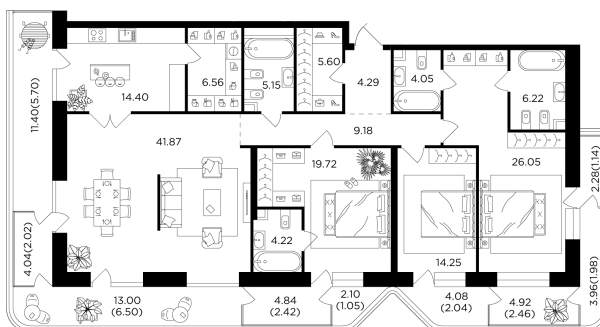

Планировка

С мебелью

+7 (495) 500-00-04

ingrad.ru

4-комн. квартира №1380, 186.87м²

ЖК FORIVER,
Корпус 10, Секция 19, Этаж 17 из 19

106 718 802₽

571 086₽/м²

● М Автозаводская

Отделка

Без отделки

Ввод

IV квартал 2024

На этаже

На генплане

Мастер-спальня с гендерными санузлами

Гостевой санузел Вид на три стороны света Балкон

Гостиная с несколькими окнами Гардеробная

Европейская планировка Лоджия Мастер-спальня

Несколько лоджий Постирочная

Квартира
на сайте