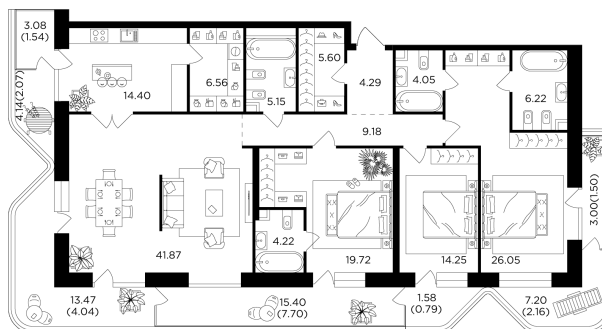

Планировка

С мебелью

+7 (495) 500-00-04

ingrad.ru

4-комн. квартира №1370, 181.36м²

ЖК FORIVER,
Корпус 10, Секция 19, Этаж 15 из 19

103 063

580₽

568 282₽/м²

● М Автозаводская

Отделка

Без отделки

Ввод

IV квартал 2024

На этаже

На генплане

Мастер-спальня с гендерными санузлами

Гостевой санузел

Вид на три стороны света

Балкон

Гостиная с несколькими окнами

Гардеробная

Европейская планировка

Лоджия