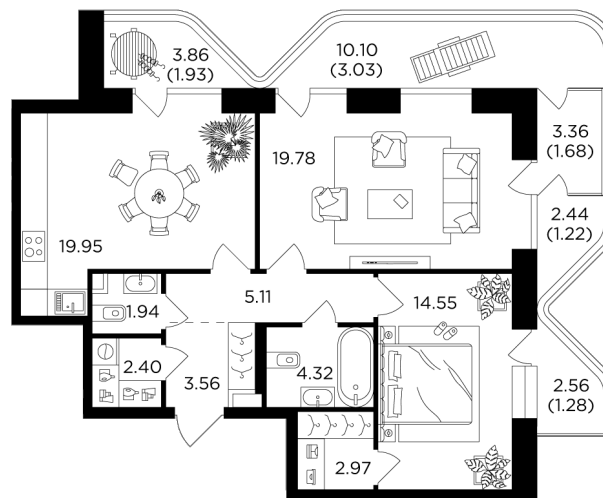

Планировка

С мебелью

+7 (495) 500-00-04

ingrad.ru

2-комн. квартира №1362, 83.72м²

ЖК FORIVER,
Корпус 10, Секция 19, Этаж 13 из 19

45 968 493₽

549 074₽/м²

● М Автозаводская

Отделка

Без отделки

Ввод

IV квартал 2024

На этаже

На генплане

Мастер-спальня с гендерными санузлами

Гостевой санузел Вид на две стороны света

Гардеробная Европейская планировка Лоджия

Мастер-спальня Несколько лоджий

Квартира
на сайте