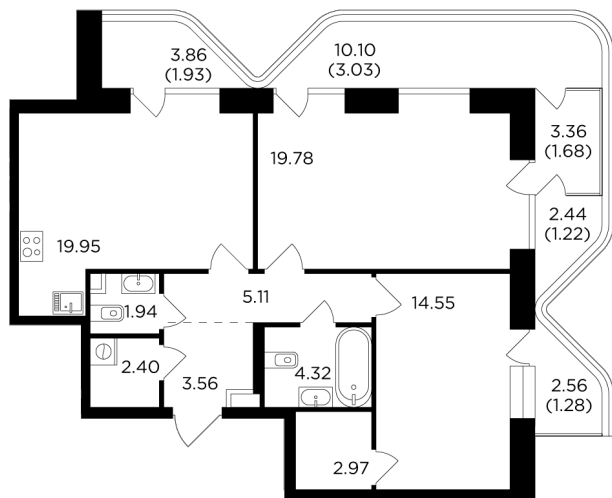

Планировка

С мебелью

+7 (495) 500-00-04

ingrad.ru

2-комн. квартира №1362, 83.72м²

ЖК FORIVER,
Корпус 10, Секция 19, Этаж 13 из 19

45 968 493₽

549 074₽/м²

● М Автозаводская

Отделка

Без отделки

Ввод

IV квартал 2024

На этаже

На генплане

Мастер-спальня с гендерными санузлами

Гостевой санузел Вид на две стороны света

Гардеробная Европейская планировка Лоджия

Мастер-спальня Несколько лоджий

Квартира
на сайте