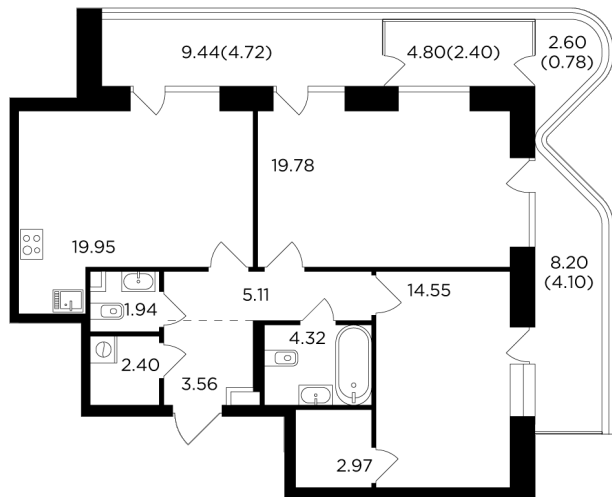

Планировка

С мебелью

+7 (495) 500-00-04

ingrad.ru

2-комн. квартира №538, 87.3м²

ЖК FORIVER,
Корпус 10, Секция 19, Этаж 12 из 19

53 690 000₽

620 076₽/м²

● м. «Автозаводская»

Отделка

Без отделки

Ввод

Дом сдан

На этаже

На генплане

Мастер-спальня с гендерными санузлами

Гостевой санузел Вид на две стороны света

Гардеробная Европейская планировка Лоджия

Мастер-спальня Несколько лоджий

Квартира
на сайте