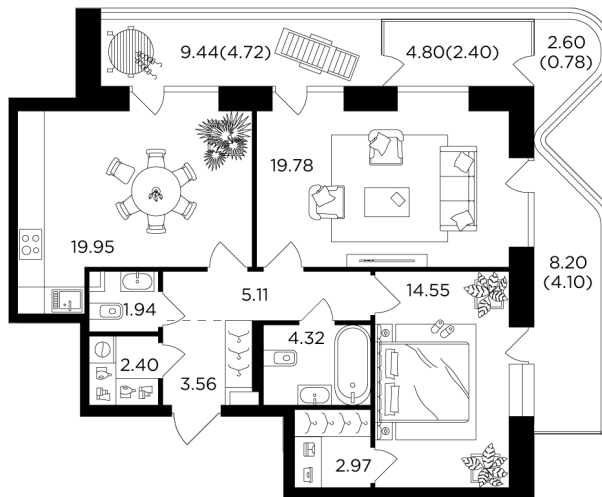

Планировка

С мебелью

+7 (495) 500-00-04

ingrad.ru

2-комн. квартира №538, 87.3м²

ЖК FORIVER,
Корпус 10, Секция 19, Этаж 12 из 19

53 690 000₽

620 076₽/м²

● м. «Автозаводская»

Отделка

Без отделки

Ввод

Дом сдан

На этаже

На генплане

Мастер-спальня с гендерными санузлами

Гостевой санузел Вид на две стороны света

Гардеробная Европейская планировка Лоджия

Мастер-спальня Несколько лоджий

Квартира
на сайте