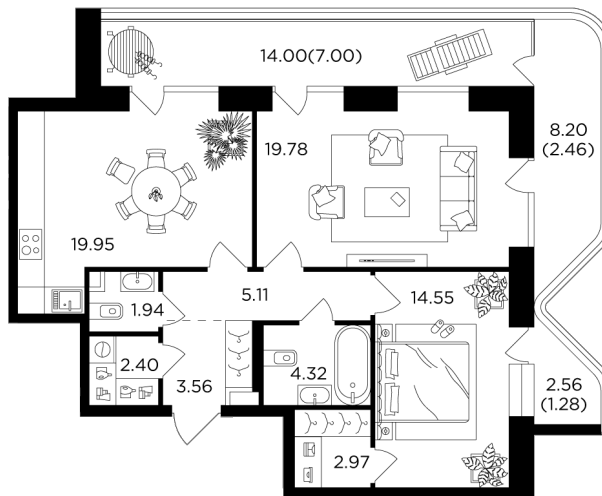

Планировка

С мебелью

+7 (495) 500-00-04

ingrad.ru

2-комн. квартира №1352, 85.32м²

ЖК FORIVER,
Корпус 10, Секция 19, Этаж 11 из 19

45 302 565₽

530 972₽/м²

● Автозаводская

Отделка

Без отделки

Ввод

IV квартал 2024

На этаже

На генплане

Квартира
на сайте