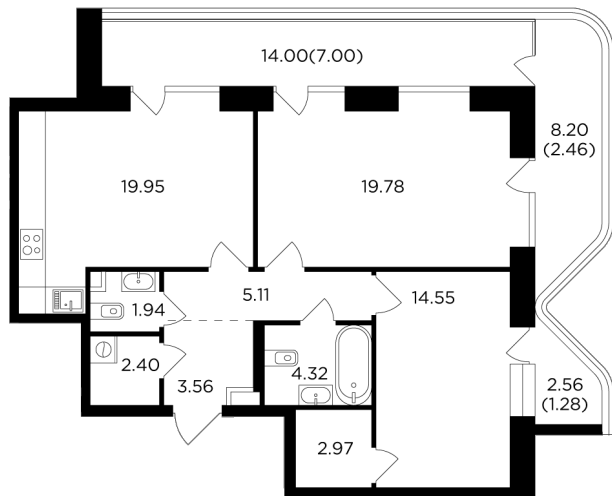

Планировка

С мебелью

+7 (495) 500-00-04

ingrad.ru

2-комн. квартира №1352, 85.32м²

ЖК FORIVER,
Корпус 10, Секция 19, Этаж 11 из 19

45 302 565₽

530 972₽/м²

● Автозаводская

Отделка

Без отделки

Ввод

IV квартал 2024

На этаже

На генплане

Квартира
на сайте