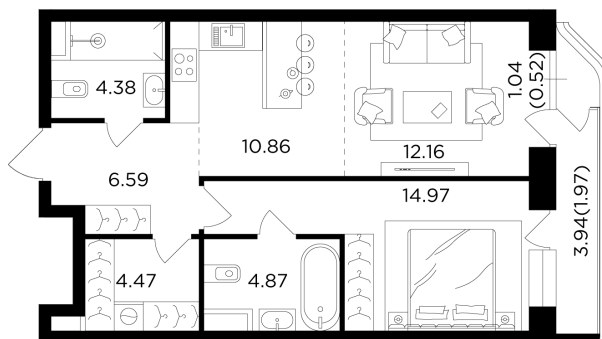

Планировка

С мебелью

+7 (495) 500-00-04

ingrad.ru

2-комн. квартира №1343, 60.79м²

ЖК FORIVER,
Корпус 10, Секция 19, Этаж 9 из 19

31 495 299₽

518 100₽/м²

● М Автозаводская

Отделка

Без отделки

Ввод

IV квартал 2024

- Постирочная
- Гостевой санузел
- Гардеробная
- Европейская планировка
- Лоджия
- Мастер-спальня

На этаже

На генплане