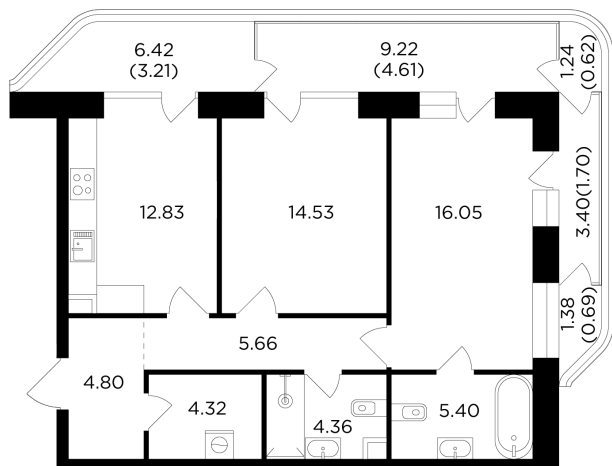

Планировка

С мебелью

+7 (495) 500-00-04

ingrad.ru

2-комн. квартира №1321, 78.78м²

ЖК FORIVER,
Корпус 10, Секция 19, Этаж 6 из 19

40 743 681₽

517 183₽/м²

● М Автозаводская

Отделка

Без отделки

Ввод

IV квартал 2024

На этаже

На генплане

Классическая планировка Постирочная