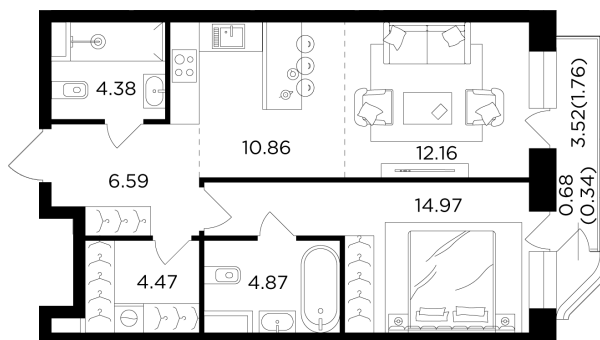

Планировка

С мебелью

+7 (495) 500-00-04

ingrad.ru

2-комн. квартира №1315, 60.4м²

ЖК FORIVER,
Корпус 10, Секция 19, Этаж 5 из 19

30 701 320₽

508 300₽/м²

● М Автозаводская

Отделка

Без отделки

Ввод

IV квартал 2024

Европейская планировка Постирочная Гостевой санузел

Лоджия Мастер-спальня

На этаже