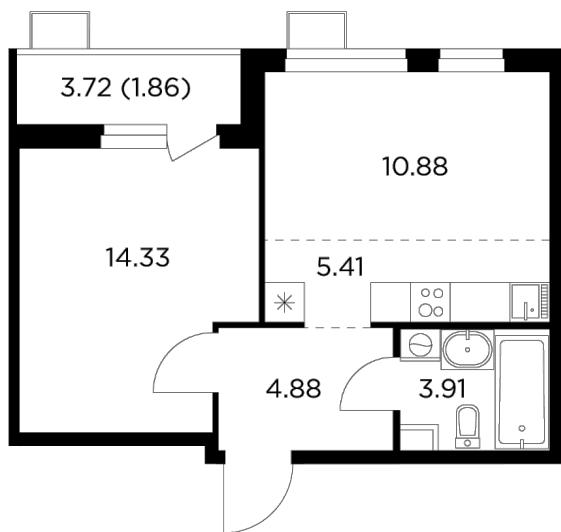

## Планировка

## С мебелью

+7 (495) 500-00-04

[ingrad.ru](http://ingrad.ru)

**2-комн. квартира №215, 41.27м<sup>2</sup>**

ЖК Новое Пушкино,  
Корпус 23, Секция 3, Этаж 6 из 14

**7 407 487₽**

179 488₽/м<sup>2</sup>

● Ж/д Пушкино и Заветы Ильича