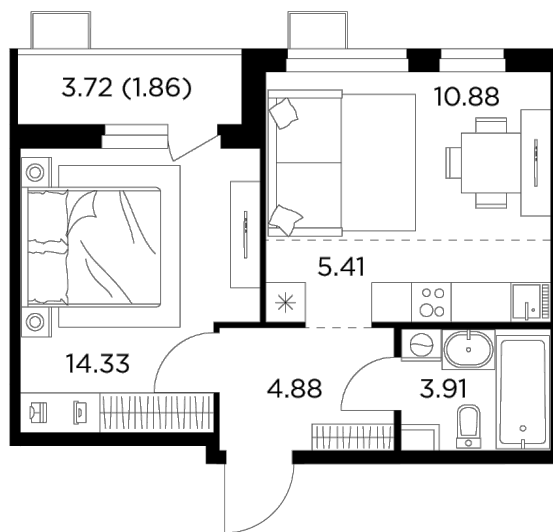

Планировка

С мебелью

+7 (495) 500-00-04

ingrad.ru

2-комн. квартира №215, 41.27м²

ЖК Новое Пушкино,
Корпус 23, Секция 3, Этаж 6 из 14

7 390 000₽

178 970₽/м²

● Ж/д Пушкино и Заветы Ильича

Отделка

Без отделки

Ввод

I квартал 2025

На этаже

На генплане

Квартира
на сайте