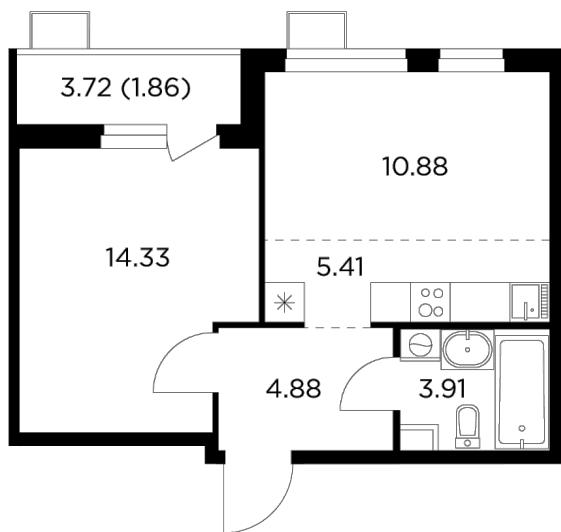

Планировка

С мебелью

+7 (495) 500-00-04

ingrad.ru

2-комн. квартира №215, 41.27м²

ЖК Новое Пушкино,
Корпус 23, Секция 3, Этаж 6 из 14

7 390 000₽

178 970₽/м²

● Ж/д Пушкино и Заветы Ильича

Отделка

Без отделки

Ввод

I квартал 2025

На этаже

На генплане

Квартира
на сайте