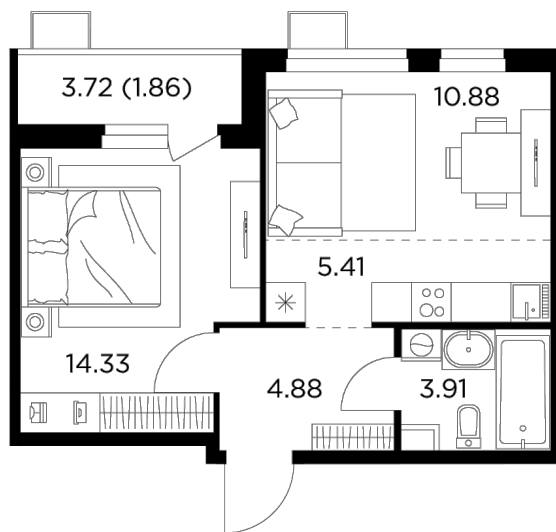

## Планировка

## С мебелью

+7 (495) 500-00-04

[ingrad.ru](http://ingrad.ru)

**2-комн. квартира №215, 41.27м<sup>2</sup>**

ЖК Новое Пушкино,  
Корпус 23, Секция 3, Этаж 6 из 14

**7 407 487₽**

179 488₽/м<sup>2</sup>

● Ж/д Пушкино и Заветы Ильича