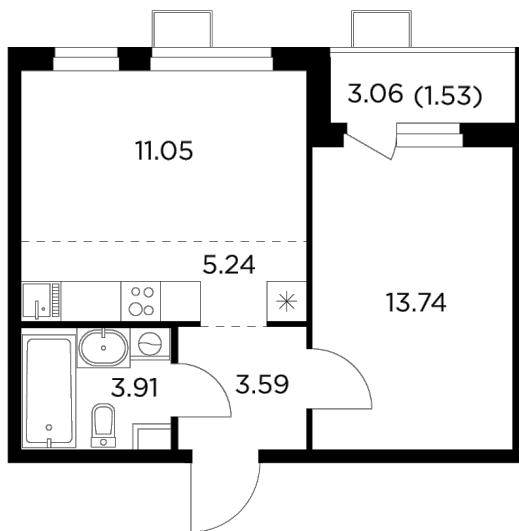

Планировка

С мебелью

+7 (495) 500-00-04

ingrad.ru

2-комн. квартира №214, 39.06м²

ЖК Новое Пушкино,
Корпус 23, Секция 3, Этаж 6 из 14

7 040 000₽

180 083₽/м²

● Ж/д Пушкино и Заветы Ильича

Отделка

Без отделки

Ввод

I квартал 2025

На этаже

На генплане

Квартира
на сайте