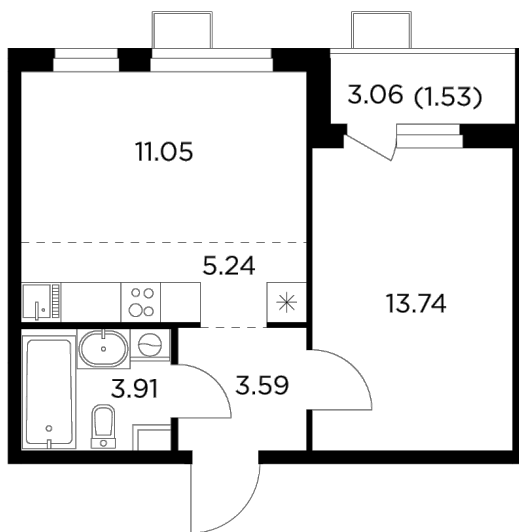

## Планировка

## С мебелью

+7 (495) 500-00-04

[ingrad.ru](http://ingrad.ru)

**2-комн. квартира №214, 39.06м<sup>2</sup>**

ЖК Новое Пушкино,  
Корпус 23, Секция 3, Этаж 6 из 14

**7 054 782₽**

180 614₽/м<sup>2</sup>

● Ж/д Пушкино и Заветы Ильича