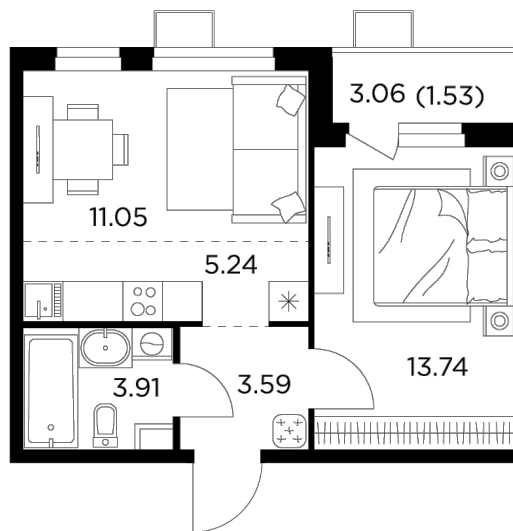

Планировка

С мебелью

+7 (495) 500-00-04

ingrad.ru

2-комн. квартира №214, 39.06м²

ЖК Новое Пушкино,
Корпус 23, Секция 3, Этаж 6 из 14

7 040 000₽

180 083₽/м²

● Ж/д Пушкино и Заветы Ильича

Отделка

Без отделки

Ввод

I квартал 2025

На этаже

На генплане

Квартира
на сайте