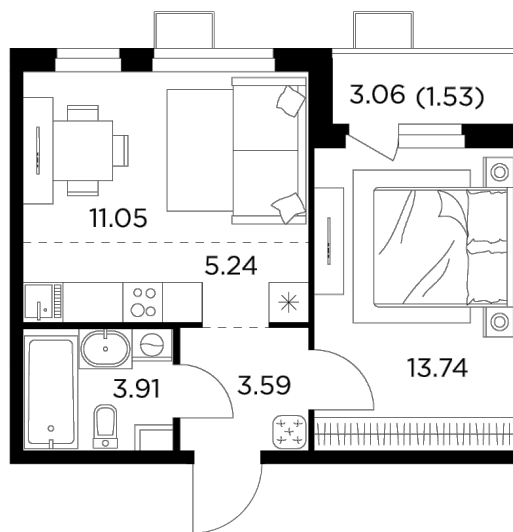

## Планировка

## С мебелью

+7 (495) 500-00-04

[ingrad.ru](http://ingrad.ru)

**2-комн. квартира №214, 39.06м<sup>2</sup>**

ЖК Новое Пушкино,  
Корпус 23, Секция 3, Этаж 6 из 14

**7 054 782₽**

180 614₽/м<sup>2</sup>

● Ж/д Пушкино и Заветы Ильича