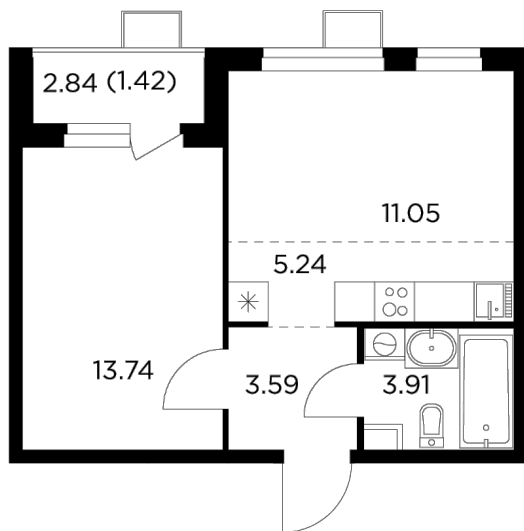

## Планировка

## С мебелью

+7 (495) 500-00-04

[ingrad.ru](http://ingrad.ru)

**2-комн. квартира №213, 38.95м<sup>2</sup>**

ЖК Новое Пушкино,  
Корпус 23, Секция 3, Этаж 6 из 14

**7 037 168₽**

180 672₽/м<sup>2</sup>

● Ж/д Пушкино и Заветы Ильича