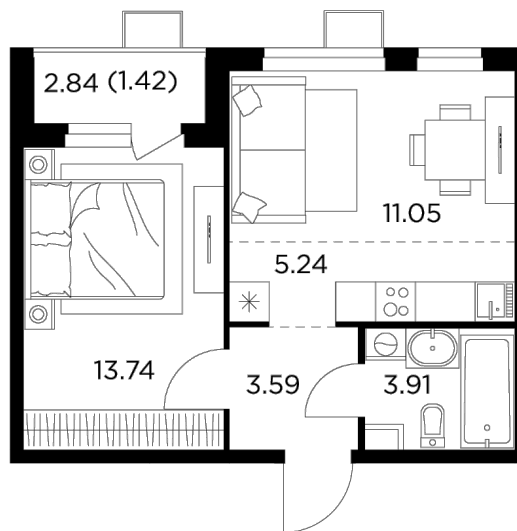

## Планировка

## С мебелью

+7 (495) 500-00-04

[ingrad.ru](http://ingrad.ru)

**2-комн. квартира №213, 38.95м<sup>2</sup>**

ЖК Новое Пушкино,  
Корпус 23, Секция 3, Этаж 6 из 14

**7 037 168₽**

180 672₽/м<sup>2</sup>

● Ж/д Пушкино и Заветы Ильича