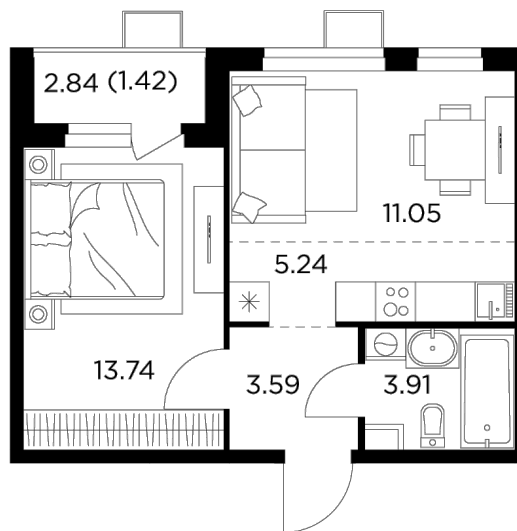

Планировка

С мебелью

+7 (495) 500-00-04

ingrad.ru

2-комн. квартира №213, 38.95м²

ЖК Новое Пушкино,
Корпус 23, Секция 3, Этаж 6 из 14

7 020 000₽

180 184₽/м²

● Ж/д Пушкино и Заветы Ильича

Отделка

Без отделки

Ввод

I квартал 2025

На этаже

На генплане

Квартира
на сайте