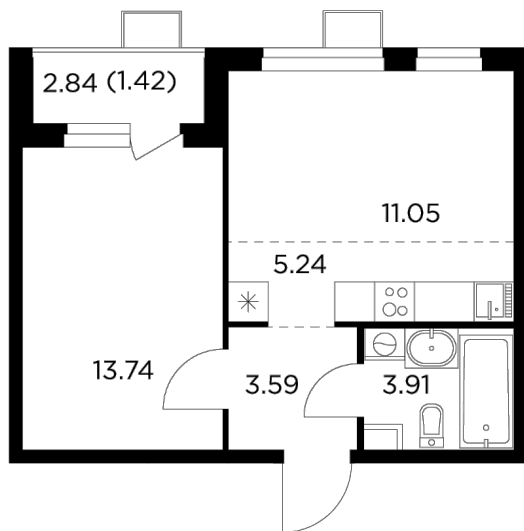

Планировка

С мебелью

+7 (495) 500-00-04

ingrad.ru

2-комн. квартира №213, 38.95м²

ЖК Новое Пушкино,
Корпус 23, Секция 3, Этаж 6 из 14

7 020 000₽

180 184₽/м²

● Ж/д Пушкино и Заветы Ильича

Отделка

Без отделки

Ввод

I квартал 2025

На этаже

На генплане

Квартира
на сайте