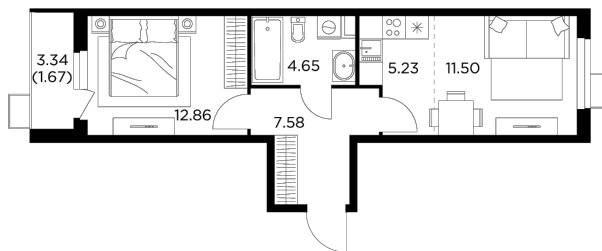

Планировка

С мебелью

+7 (495) 500-00-04

ingrad.ru

2-комн. квартира №212, 43.6м²

ЖК Новое Пушкино,
Корпус 23, Секция 3, Этаж 6 из 14

7 830 000₽

179 577₽/м²

● Ж/д Пушкино и Заветы Ильича

Отделка

Без отделки

Ввод

I квартал 2025

На этаже

На генплане

Квартира
на сайте