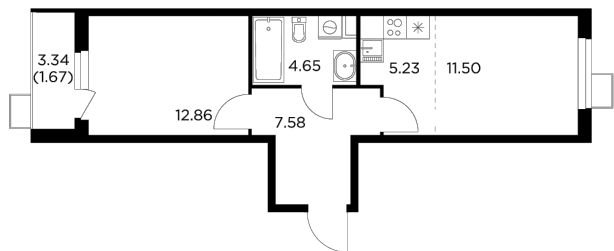

Планировка

С мебелью

+7 (495) 500-00-04

ingrad.ru

2-комн. квартира №212, 43.6м²

ЖК Новое Пушкино,
Корпус 23, Секция 3, Этаж 6 из 14

7 830 000₽

179 577₽/м²

● Ж/д Пушкино и Заветы Ильича

Отделка

Без отделки

Ввод

I квартал 2025

На этаже

На генплане

Квартира
на сайте