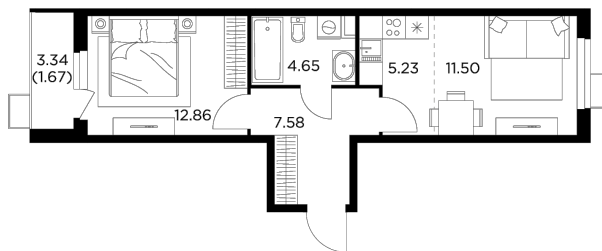

Планировка

С мебелью

+7 (495) 500-00-04

ingrad.ru

2-комн. квартира №212, 43.6м²

ЖК Новое Пушкино,
Корпус 23, Секция 3, Этаж 6 из 14

7 851 633Р

180 083Р/м²

● Ж/д Пушкино и Заветы Ильича

Отделка

Без отделки

Ввод

I квартал 2025

На этаже

На генплане

Квартира
на сайте