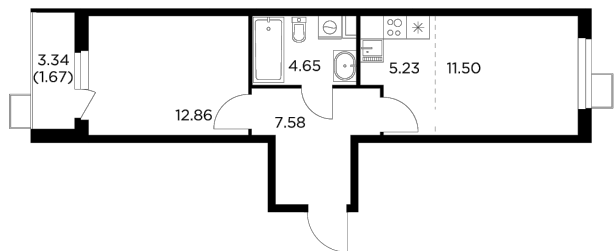

Планировка

С мебелью

+7 (495) 500-00-04

ingrad.ru

2-комн. квартира №212, 43.6м²

ЖК Новое Пушкино,
Корпус 23, Секция 3, Этаж 6 из 14

7 851 633Р

180 083Р/м²

● Ж/д Пушкино и Заветы Ильича

Отделка

Без отделки

Ввод

I квартал 2025

На этаже

На генплане

Квартира
на сайте