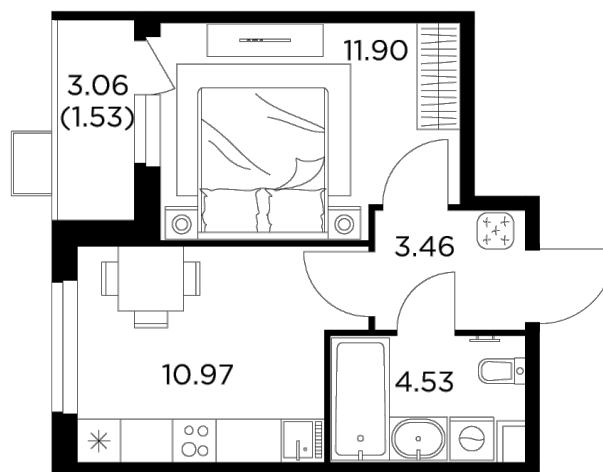

## Планировка

## С мебелью

+7 (495) 500-00-04

[ingrad.ru](http://ingrad.ru)

**1-комн. квартира №209, 32.39м<sup>2</sup>**

ЖК Новое Пушкино,  
Корпус 23, Секция 3, Этаж 6 из 14

**5 700 640₽**

176 000₽/м<sup>2</sup>

● Ж/д Пушкино и Заветы Ильича