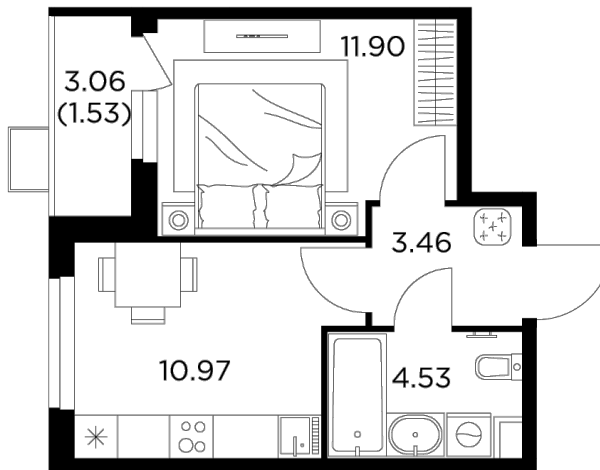

Планировка

С мебелью

+7 (495) 500-00-04

ingrad.ru

1-комн. квартира №209, 32.39м²

ЖК Новое Пушкино,
Корпус 23, Секция 3, Этаж 6 из 14

5 270 000₽

162 705₽/м²

● Ж/д Пушкино и Заветы Ильича

Отделка

Без отделки

Ввод

III квартал 2025

На этаже

На генплане

Лоджия