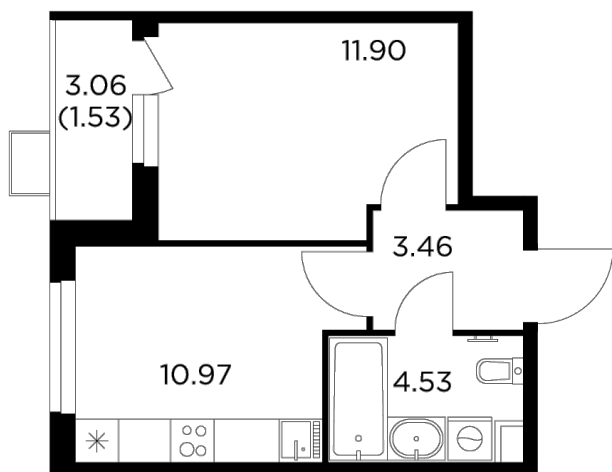

## Планировка

## С мебелью

+7 (495) 500-00-04

[ingrad.ru](http://ingrad.ru)

**1-комн. квартира №209, 32.39м<sup>2</sup>**

ЖК Новое Пушкино,  
Корпус 23, Секция 3, Этаж 6 из 14

**5 700 640₽**

176 000₽/м<sup>2</sup>

● Ж/д Пушкино и Заветы Ильича