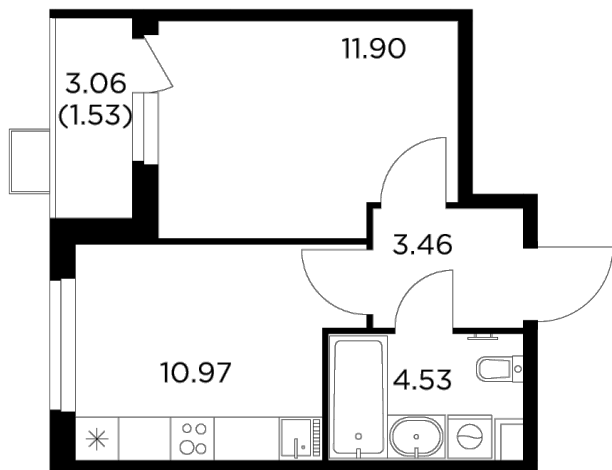

## Планировка

## С мебелью

+7 (495) 500-00-04

[ingrad.ru](http://ingrad.ru)

**1-комн. квартира №209, 32.39м<sup>2</sup>**

ЖК Новое Пушкино,  
Корпус 23, Секция 3, Этаж 6 из 14

**5 782 025₽**

178 513₽/м<sup>2</sup>

● Ж/д Пушкино и Заветы Ильича