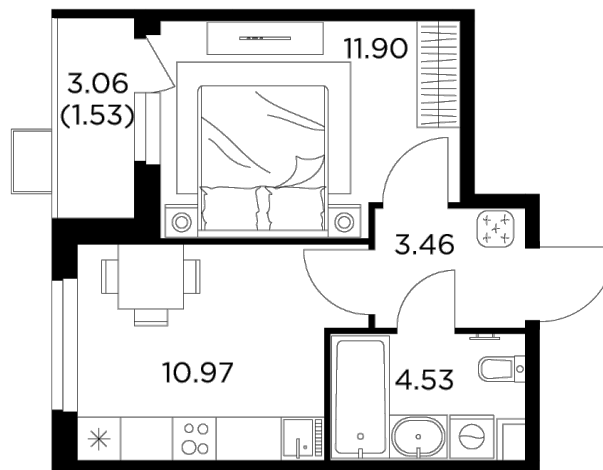

## Планировка

## С мебелью

+7 (495) 500-00-04

[ingrad.ru](http://ingrad.ru)

**1-комн. квартира №209, 32.39м<sup>2</sup>**

ЖК Новое Пушкино,  
Корпус 23, Секция 3, Этаж 6 из 14

**5 782 025₽**

178 513₽/м<sup>2</sup>

● Ж/д Пушкино и Заветы Ильича