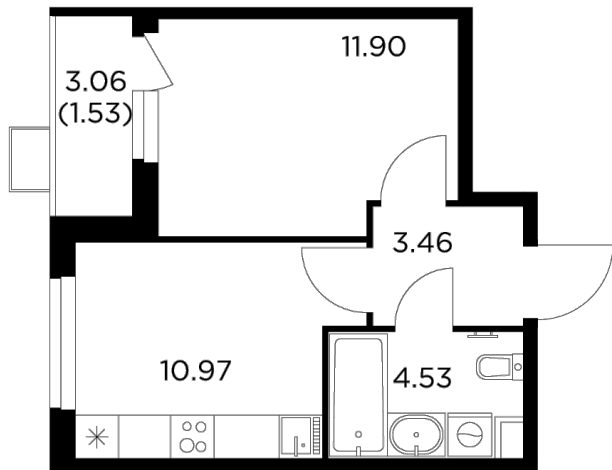

Планировка

С мебелью

+7 (495) 500-00-04

ingrad.ru

1-комн. квартира №209, 32.39м²

ЖК Новое Пушкино,
Корпус 23, Секция 3, Этаж 6 из 14

5 270 000₽

162 705₽/м²

● Ж/д Пушкино и Заветы Ильича

Отделка

Без отделки

Ввод

III квартал 2025

На этаже

На генплане

Лоджия