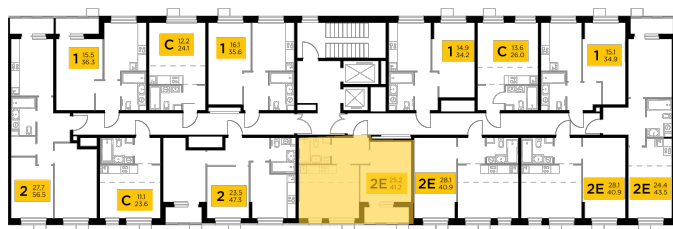

Планировка

С мебелью

+7 (495) 500-00-04

ingrad.ru

2-комн. квартира №202, 41.16м²

ЖК Новое Пушкино,
Корпус 23, Секция 3, Этаж 5 из 14

7 372 380₽

179 115₽/м²

● Ж/д Пушкино и Заветы Ильича

Отделка

Без отделки

Ввод

I квартал 2025

На этаже

На генплане

Квартира
на сайте