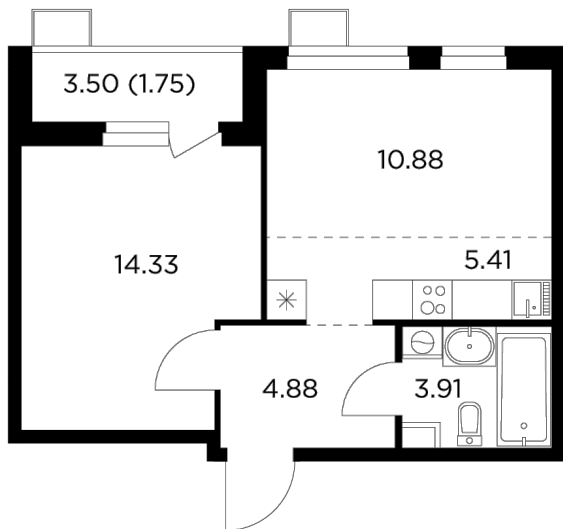

Планировка

С мебелью

+7 (495) 500-00-04

ingrad.ru

2-комн. квартира №202, 41.16м²

ЖК Новое Пушкино,
Корпус 23, Секция 3, Этаж 5 из 14

7 372 380₽

179 115₽/м²

● Ж/д Пушкино и Заветы Ильича

Отделка

Без отделки

Ввод

I квартал 2025

На этаже

На генплане

Квартира
на сайте