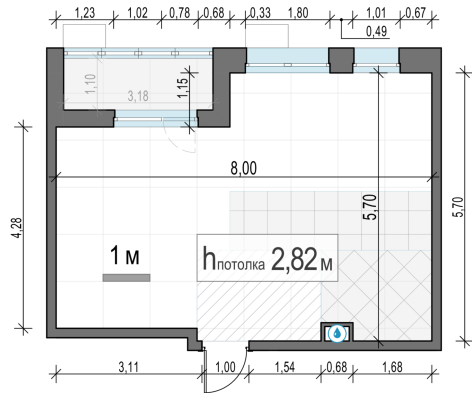

Планировка

С мебелью

1-комн. квартира №156, 39.4м²

Корпус 23, Секция 3, Этаж 5 из 14

6 510 000₽

165 229₽/м²

● Ж/д Пушкино и Заветы Ильича

Отделка

Без отделки

Ввод

Дом готов

Лоджия

На этаже

На генплане

Квартира
на сайте