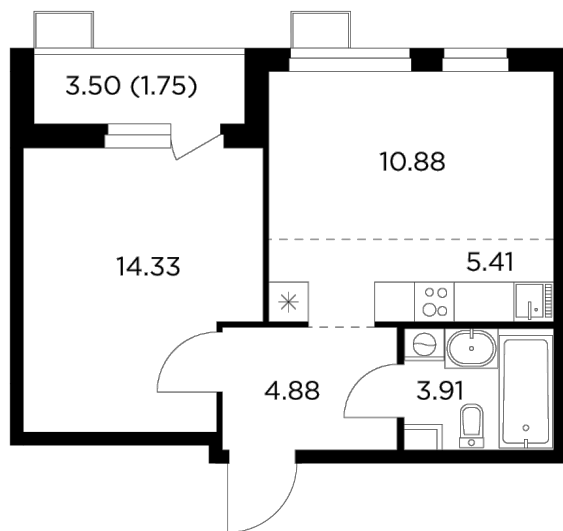

## Планировка

## С мебелью

+7 (495) 500-00-04

[ingrad.ru](http://ingrad.ru)

**2-комн. квартира №202, 41.16м<sup>2</sup>**

ЖК Новое Пушкино,  
Корпус 23, Секция 3, Этаж 5 из 14

**7 360 000₽**

178 666₽/м<sup>2</sup>

● Ж/д Пушкино и Заветы Ильича