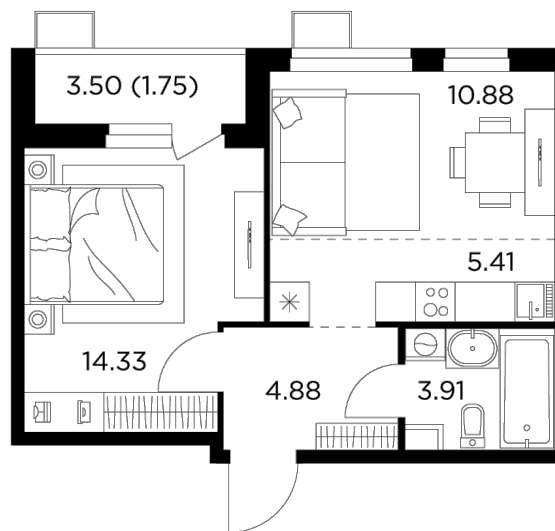

## Планировка

## С мебелью

+7 (495) 500-00-04

[ingrad.ru](http://ingrad.ru)

**2-комн. квартира №202, 41.16м<sup>2</sup>**

ЖК Новое Пушкино,  
Корпус 23, Секция 3, Этаж 5 из 14

**7 360 000₽**

178 666₽/м<sup>2</sup>

● Ж/д Пушкино и Заветы Ильича