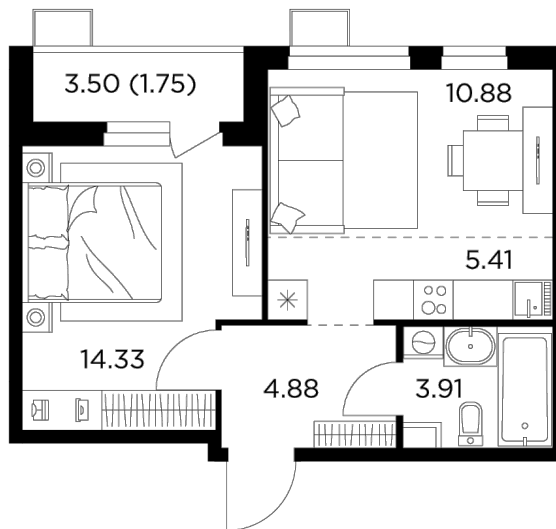

Планировка

С мебелью

+7 (495) 500-00-04

ingrad.ru

2-комн. квартира №202, 41.16м²

ЖК Новое Пушкино,
Корпус 23, Секция 3, Этаж 5 из 14

7 372 380₽

179 115₽/м²

● Ж/д Пушкино и Заветы Ильича

Отделка

Без отделки

Ввод

I квартал 2025

На этаже

На генплане

Квартира
на сайте