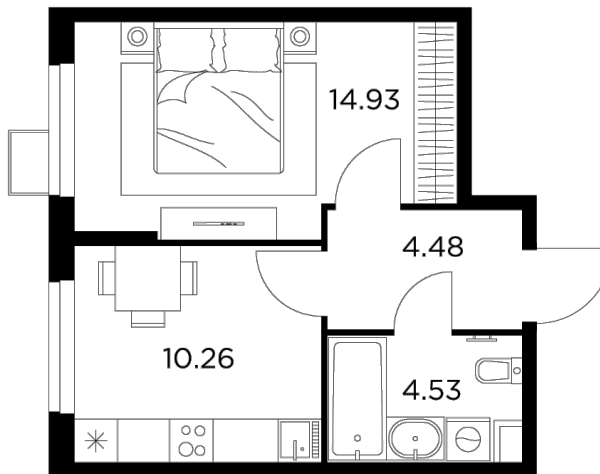

Планировка

С мебелью

INGRAD

+7 (495) 500-00-04

ingrad.ru

1-комн. квартира №183, 34.2м²

ЖК Новое Пушкино,
Корпус 23, Секция 3, Этаж 4 из 14

5 310 000₽

155 264₽/м²

● Ж/д Пушкино и Заветы Ильича

Отделка

Без отделки

Ввод

III квартал 2025

На этаже

На генплане