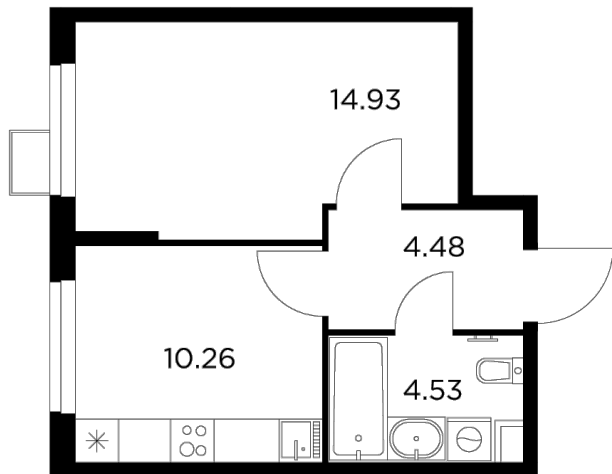

Планировка

С мебелью

INGRAD

+7 (495) 500-00-04

ingrad.ru

1-комн. квартира №183, 34.2м²

ЖК Новое Пушкино,
Корпус 23, Секция 3, Этаж 4 из 14

5 310 000₽

155 264₽/м²

● Ж/д Пушкино и Заветы Ильича

Отделка

Без отделки

Ввод

III квартал 2025

На этаже

На генплане