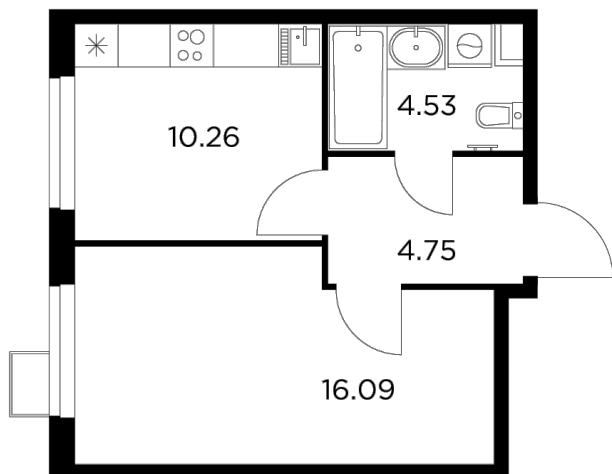

Планировка

С мебелью

+7 (495) 500-00-04

ingrad.ru

1-комн. квартира №182, 35.63м²

ЖК Новое Пушкино,
Корпус 23, Секция 3, Этаж 3 из 14

6 260 000₽

175 530₽/м²

● Ж/д Пушкино и Заветы Ильича

Отделка

Без отделки

Ввод

I квартал 2025

На этаже

На генплане

Квартира
на сайте