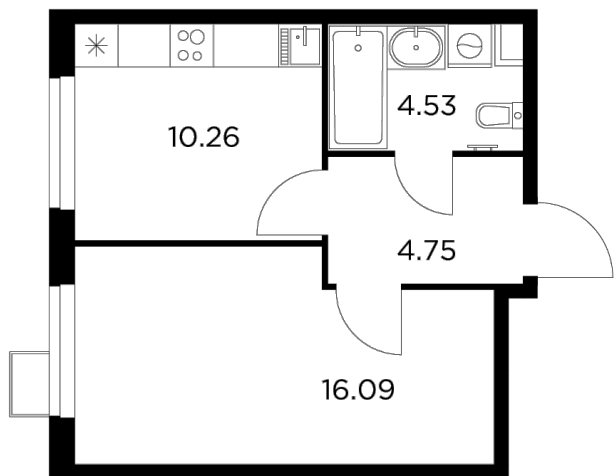

## Планировка

## С мебелью

+7 (495) 500-00-04

[ingrad.ru](http://ingrad.ru)

**1-комн. квартира №182, 35.63м<sup>2</sup>**

ЖК Новое Пушкино,  
Корпус 23, Секция 3, Этаж 3 из 14

**6 274 279₽**

176 095₽/м<sup>2</sup>

● Ж/д Пушкино и Заветы Ильича