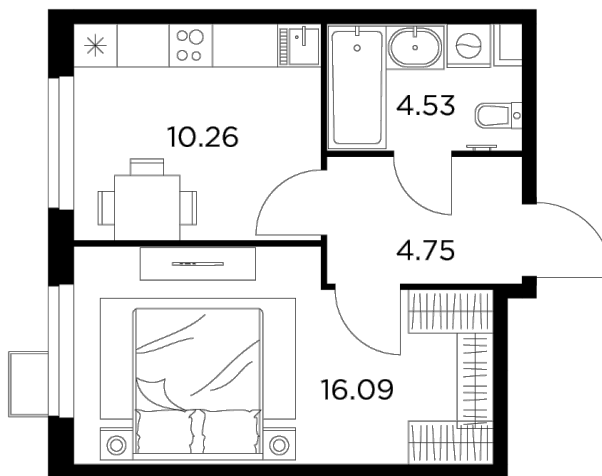

## Планировка

## С мебелью

+7 (495) 500-00-04

[ingrad.ru](http://ingrad.ru)

**1-комн. квартира №182, 35.63м<sup>2</sup>**

ЖК Новое Пушкино,  
Корпус 23, Секция 3, Этаж 3 из 14

**6 274 279₽**

176 095₽/м<sup>2</sup>

● Ж/д Пушкино и Заветы Ильича