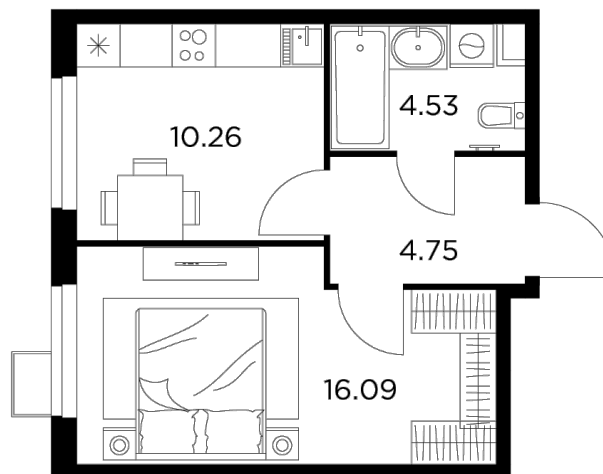

Планировка

С мебелью

+7 (495) 500-00-04

ingrad.ru

1-комн. квартира №182, 35.63м²

ЖК Новое Пушкино,
Корпус 23, Секция 3, Этаж 3 из 14

6 260 000₽

175 530₽/м²

● Ж/д Пушкино и Заветы Ильича

Отделка

Без отделки

Ввод

I квартал 2025

На этаже

На генплане

Квартира
на сайте