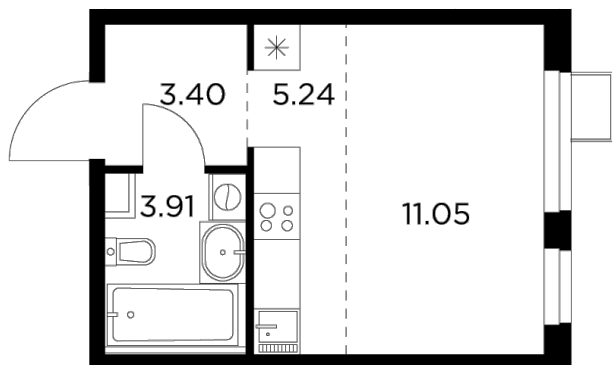

Планировка

С мебелью

+7 (495) 500-00-04

ingrad.ru

Студия №178, 23.6м²

ЖК Новое Пушкино,
Корпус 23, Секция 3, Этаж 3 из 14

4 939 480Р

209 300Р/м²

● Ж/д Пушкино и Заветы Ильича

Отделка

Без отделки

Ввод

I квартал 2025

На этаже

На генплане

Квартира
на сайте