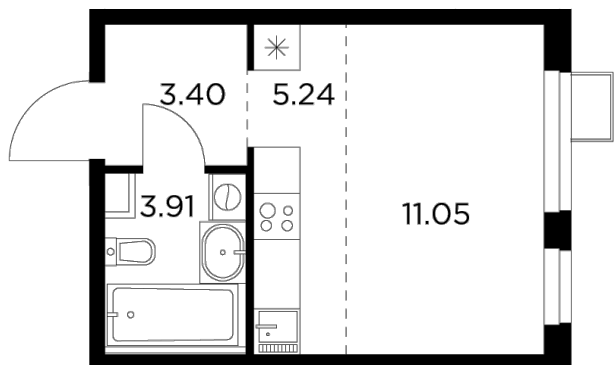

Планировка

С мебелью

INGRAD

+7 (495) 500-00-04

ingrad.ru

Студия №178, 23.6м²

ЖК Новое Пушкино,
Корпус 23, Секция 3, Этаж 3 из 14

4 040 000₽

171 187₽/м²

● Ж/д Пушкино и Заветы Ильича

Отделка

Без отделки

Ввод

III квартал 2025

На этаже

На генплане