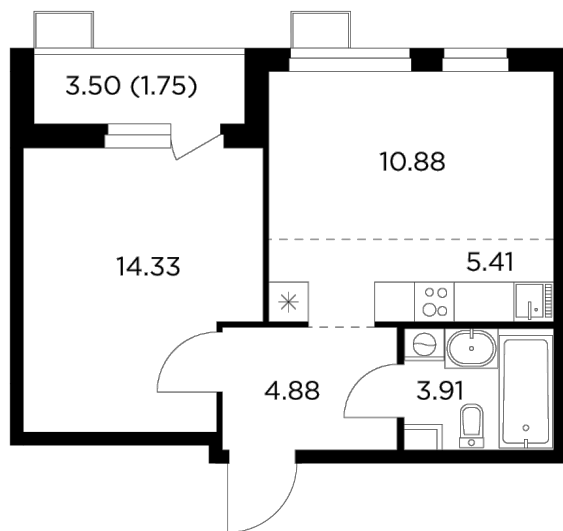

Планировка

С мебелью

+7 (495) 500-00-04

ingrad.ru

2-комн. квартира №163, 41.16м²

ЖК Новое Пушкино,
Корпус 23, Секция 3, Этаж 2 из 14

7 110 000₽

172 596₽/м²

● Ж/д Пушкино и Заветы Ильича

Отделка

Без отделки

Ввод

I квартал 2025

На этаже

На генплане

Квартира
на сайте