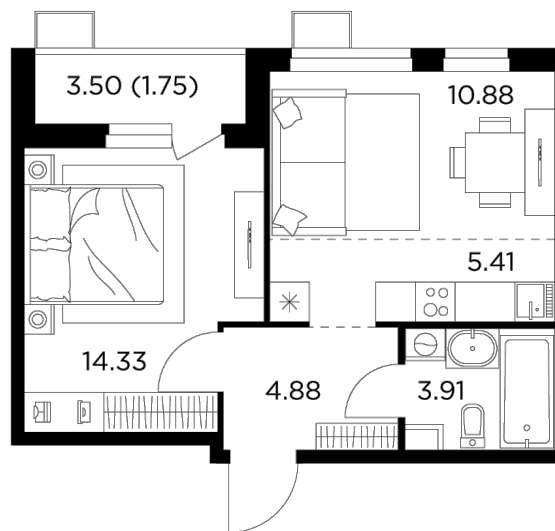

Планировка

С мебелью

+7 (495) 500-00-04

ingrad.ru

2-комн. квартира №163, 41.16м²

ЖК Новое Пушкино,
Корпус 23, Секция 3, Этаж 2 из 14

7 110 000₽

172 596₽/м²

● Ж/д Пушкино и Заветы Ильича

Отделка

Без отделки

Ввод

I квартал 2025

На этаже

На генплане

Квартира
на сайте