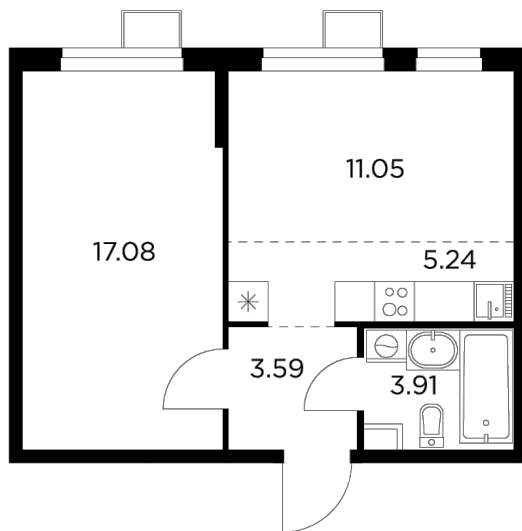

Планировка

На этаже

На генплане

+7 (495) 500-00-04

ingrad.ru

2-комн. квартира №161, 40.87м²

ЖК Новое Пушкино,
Корпус 23, Секция 3, Этаж 2 из 14

7 214 042Р

176 512Р/м²

● Ж/д «Пушкино» и «Заветы Ильича»

Отделка

Без отделки

Ввод

I квартал 2025

Квартира
на сайте