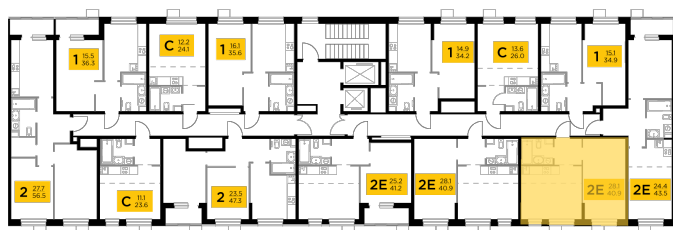

Планировка

+7 (495) 500-00-04

ingrad.ru

2-комн. квартира №161, 40.87м²

ЖК Новое Пушкино,
Корпус 23, Секция 3, Этаж 2 из 14

7 070 000₽

172 798₽/м²

● Ж/д Пушкино и Заветы Ильича

Отделка

Без отделки

Ввод

I квартал 2025

На этаже

На генплане

Квартира
на сайте