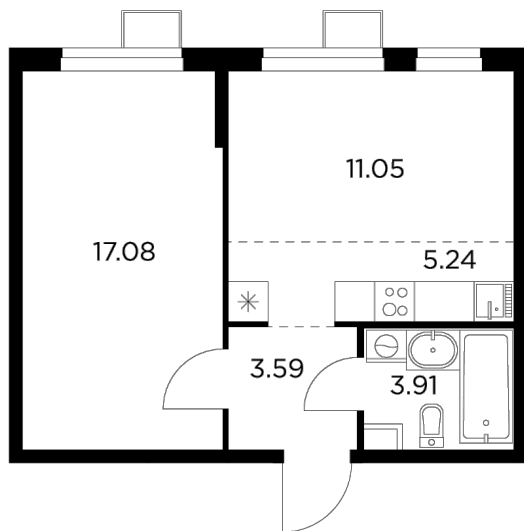

Планировка

+7 (495) 500-00-04

ingrad.ru

2-комн. квартира №161, 40.87м²

ЖК Новое Пушкино,
Корпус 23, Секция 3, Этаж 2 из 14

7 070 000₽

172 798₽/м²

● Ж/д Пушкино и Заветы Ильича

Отделка

Без отделки

Ввод

I квартал 2025

На этаже

На генплане

Квартира
на сайте