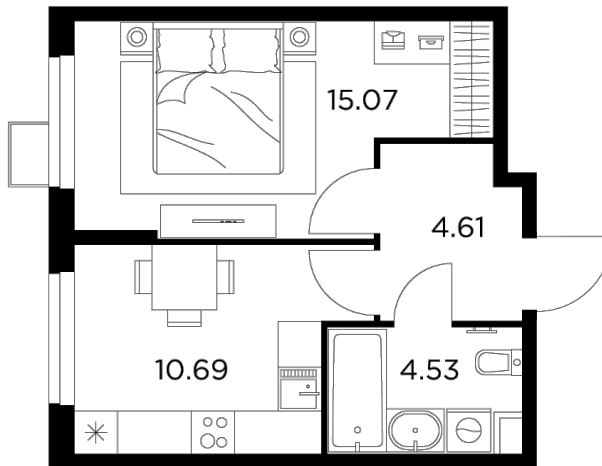

Планировка

С мебелью

+7 (495) 500-00-04

ingrad.ru

1-комн. квартира №159, 34.9м²

ЖК Новое Пушкино,
Корпус 23, Секция 3, Этаж 2 из 14

5 180 000₽

148 425₽/м²

● Ж/д Пушкино и Заветы Ильича

Отделка

Без отделки

Ввод

III квартал 2025

На этаже

На генплане

Квартира
на сайте