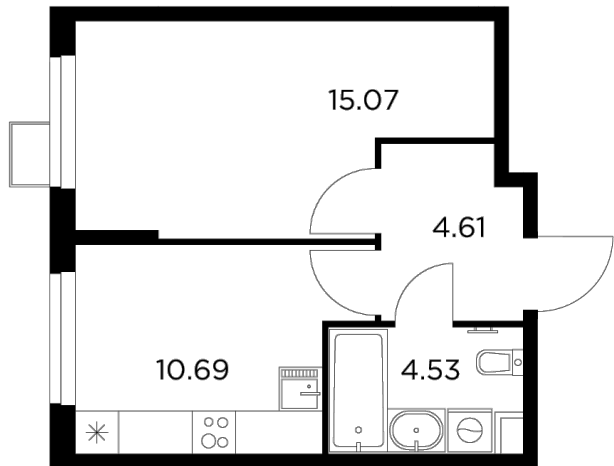

Планировка

С мебелью

+7 (495) 500-00-04

ingrad.ru

1-комн. квартира №159, 34.9м²

ЖК Новое Пушкино,
Корпус 23, Секция 3, Этаж 2 из 14

5 180 000₽

148 425₽/м²

● Ж/д Пушкино и Заветы Ильича

Отделка

Без отделки

Ввод

III квартал 2025

На этаже

На генплане

Квартира
на сайте