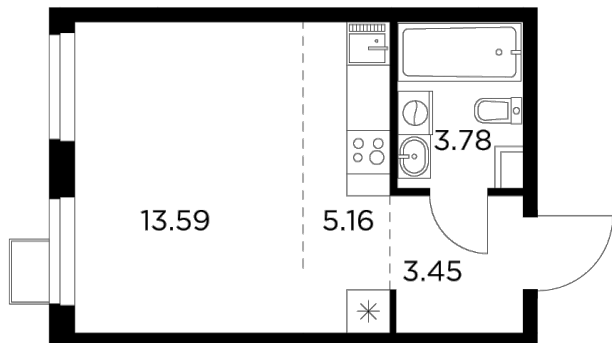

Планировка

С мебелью

+7 (495) 500-00-04

ingrad.ru

Студия №158, 25.98м²

ЖК Новое Пушкино,
Корпус 23, Секция 3, Этаж 2 из 14

4 250 000₽

163 588₽/м²

● Ж/д Пушкино и Заветы Ильича

Отделка

Без отделки

Ввод

III квартал 2025

На этаже

На генплане

Квартира
на сайте