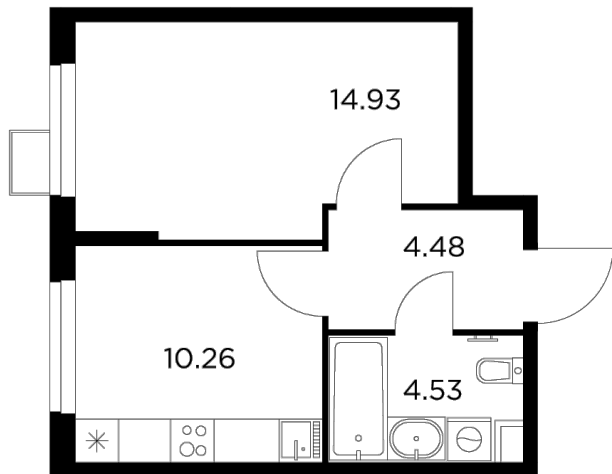

Планировка

С мебелью

INGRAD

+7 (495) 500-00-04

ingrad.ru

1-комн. квартира №157, 34.2м²

ЖК Новое Пушкино,
Корпус 23, Секция 3, Этаж 2 из 14

5 180 000₽

151 462₽/м²

● Ж/д Пушкино и Заветы Ильича

Отделка

Без отделки

Ввод

III квартал 2025

На этаже

На генплане