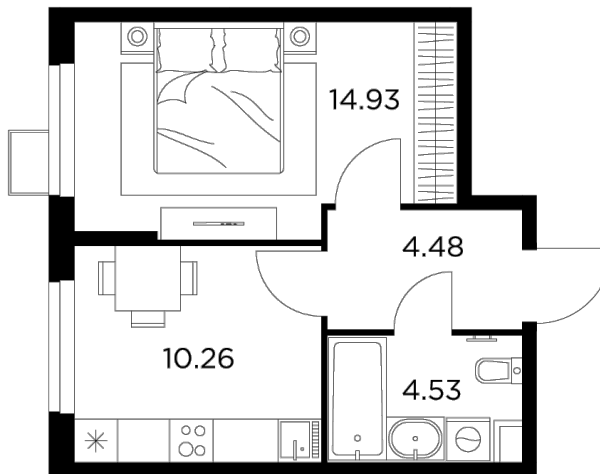

Планировка

С мебелью

INGRAD

+7 (495) 500-00-04

ingrad.ru

1-комн. квартира №157, 34.2м²

ЖК Новое Пушкино,
Корпус 23, Секция 3, Этаж 2 из 14

5 180 000₽

151 462₽/м²

● Ж/д Пушкино и Заветы Ильича

Отделка

Без отделки

Ввод

III квартал 2025

На этаже

На генплане