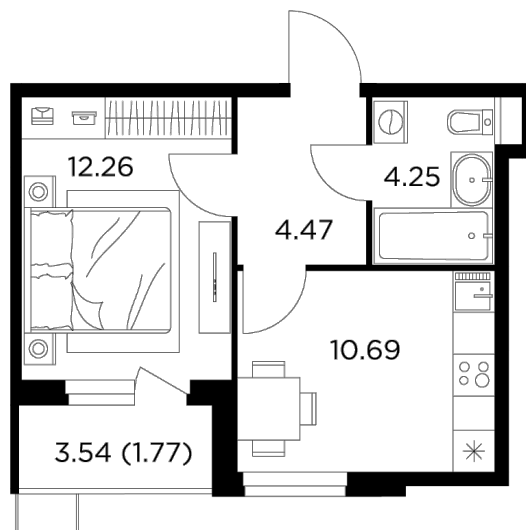

Планировка

С мебелью

+7 (495) 500-00-04

ingrad.ru

1-комн. квартира №150, 33.44м²

ЖК Новое Пушкино,
Корпус 23, Секция 2, Этаж 14 из 14

6 914 124Р

206 762Р/м²

● Ж/д Пушкино и Заветы Ильича

Отделка

Чистовая отделка

Ввод

I квартал 2025

На этаже

На генплане

Квартира
на сайте