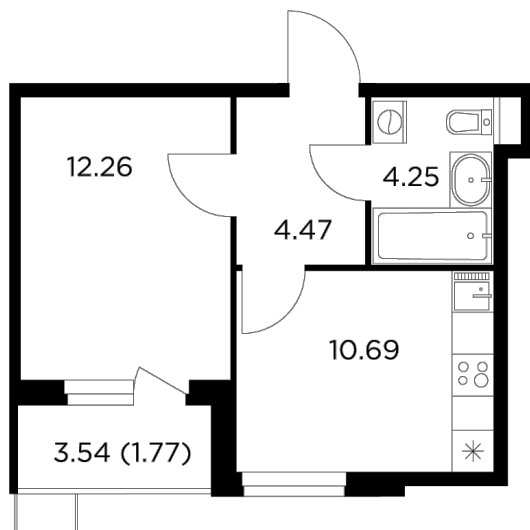

Планировка

С мебелью

+7 (495) 500-00-04

ingrad.ru

1-комн. квартира №150, 33.44м²

ЖК Новое Пушкино,
Корпус 23, Секция 2, Этаж 14 из 14

6 914 124Р

206 762Р/м²

● Ж/д Пушкино и Заветы Ильича

Отделка

Чистовая отделка

Ввод

I квартал 2025

На этаже

На генплане

Квартира
на сайте