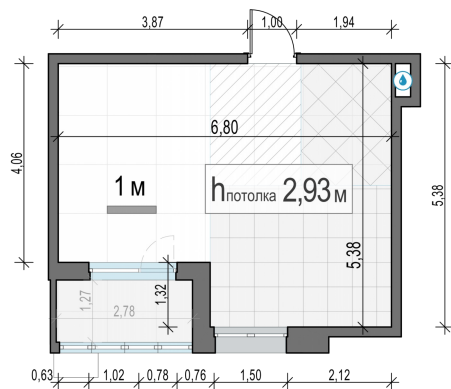

Планировка

С мебелью

1-комн. квартира №355, 31.8м²

Корпус 23, Секция 4, Этаж 14 из 11

8 890 000₽

279 560₽/м²

● Ж/д Пушкино и Заветы Ильича

Отделка

Скандия (Светлая)

Ввод

Дом готов

Лоджия

На этаже

На генплане

Квартира на сайте