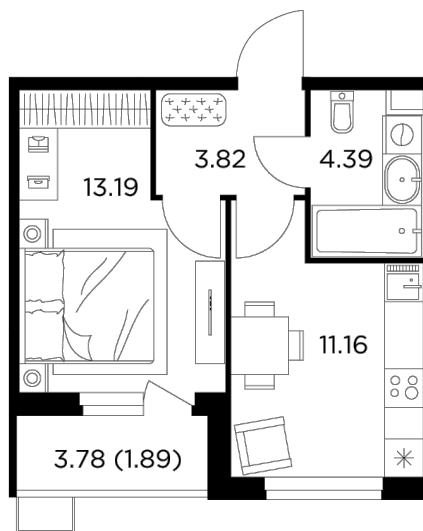

Планировка

С мебелью

+7 (495) 500-00-04

ingrad.ru

1-комн. квартира №425, 34.45м²

ЖК Новое Пушкино,
Корпус 23, Секция 5, Этаж 11 из 11

6 402 953Р

185 862Р/м²

● Ж/д Пушкино и Заветы Ильича

Отделка

Без отделки

Ввод

I квартал 2025

На этаже

На генплане

Квартира
на сайте