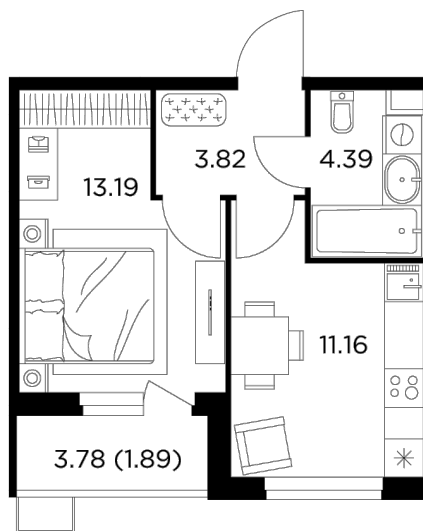

Планировка

С мебелью

+7 (495) 500-00-04

ingrad.ru

1-комн. квартира №425, 34.45м²

ЖК Новое Пушкино,
Корпус 23, Секция 5, Этаж 11 из 11

6 390 000₽

185 343₽/м²

● Ж/д Пушкино и Заветы Ильича

Отделка

Без отделки

Ввод

I квартал 2025

На этаже

На генплане

Квартира
на сайте