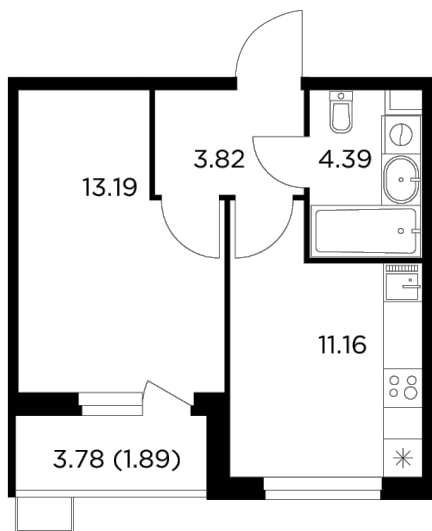

Планировка

С мебелью

+7 (495) 500-00-04

ingrad.ru

1-комн. квартира №425, 34.45м²

ЖК Новое Пушкино,
Корпус 23, Секция 5, Этаж 11 из 11

6 390 000₽

185 343₽/м²

● Ж/д Пушкино и Заветы Ильича

Отделка

Без отделки

Ввод

I квартал 2025

На этаже

На генплане

Квартира
на сайте