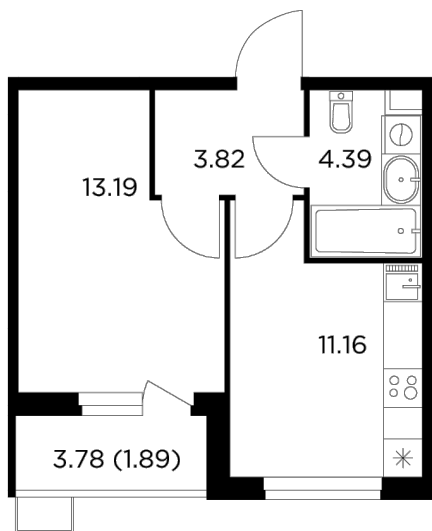

Планировка

С мебелью

+7 (495) 500-00-04

ingrad.ru

1-комн. квартира №425, 34.45м²

ЖК Новое Пушкино,
Корпус 23, Секция 5, Этаж 11 из 11

6 402 953Р

185 862Р/м²

● Ж/д Пушкино и Заветы Ильича

Отделка

Без отделки

Ввод

I квартал 2025

На этаже

На генплане

Квартира
на сайте