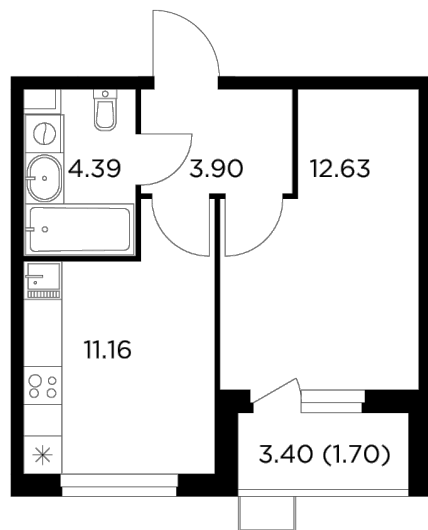

## С мебелью

+7 (495) 500-00-04

[ingrad.ru](http://ingrad.ru)

**1-комн. квартира №424, 33.78м<sup>2</sup>**

ЖК Новое Пушкино,  
Корпус 23, Секция 5, Этаж 11 из 11

**6 176 690₽**

182 851₽/м<sup>2</sup>

● Ж/д Пушкино и Заветы Ильича