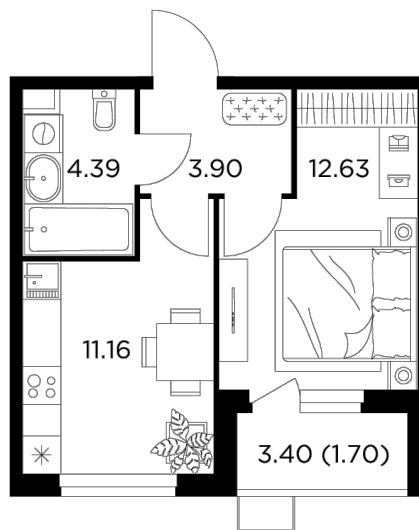

## Планировка

## С мебелью

+7 (495) 500-00-04

[ingrad.ru](http://ingrad.ru)

**1-комн. квартира №424, 33.78м<sup>2</sup>**

ЖК Новое Пушкино,  
Корпус 23, Секция 5, Этаж 11 из 11

**6 176 690₽**

182 851₽/м<sup>2</sup>

● Ж/д Пушкино и Заветы Ильича