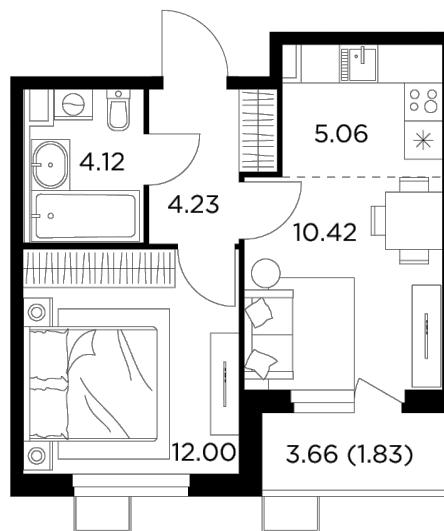

Планировка

С мебелью

+7 (495) 500-00-04

ingrad.ru

2-комн. квартира №423, 37.66м²

ЖК Новое Пушкино,
Корпус 23, Секция 5, Этаж 11 из 11

7 091 108₽

188 293₽/м²

● Ж/д Пушкино и Заветы Ильича

Отделка

Без отделки

Ввод

I квартал 2025

На этаже

На генплане

Квартира
на сайте