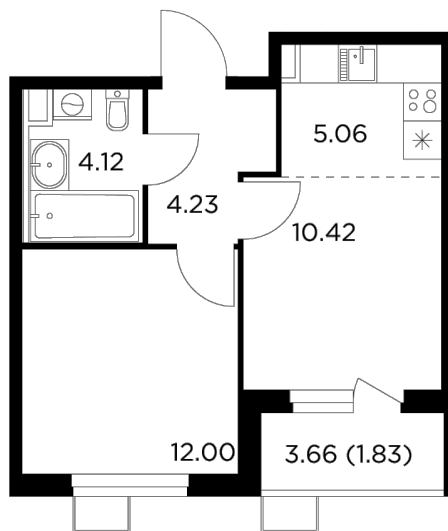

Планировка

С мебелью

+7 (495) 500-00-04

ingrad.ru

2-комн. квартира №423, 37.66м²

ЖК Новое Пушкино,
Корпус 23, Секция 5, Этаж 11 из 11

7 091 108₽

188 293₽/м²

● Ж/д Пушкино и Заветы Ильича

Отделка

Без отделки

Ввод

I квартал 2025

На этаже

На генплане

Квартира
на сайте