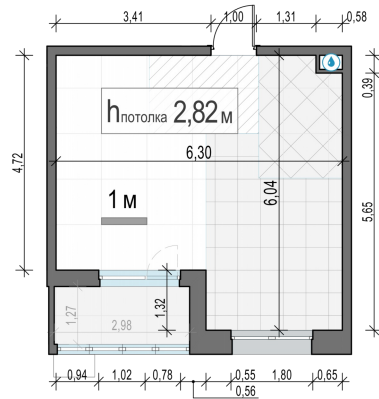

Планировка

С мебелью

1-комн. квартира №44, 32.3м²

Корпус 23, Секция 1, Этаж 10 из 14

6 820 000₽
211 146₽/м²

● Ж/д Пушкино и Заветы Ильича

Отделка

Без отделки

Ввод

Дом готов

Лоджия

На этаже

На генплане

Квартира на сайте