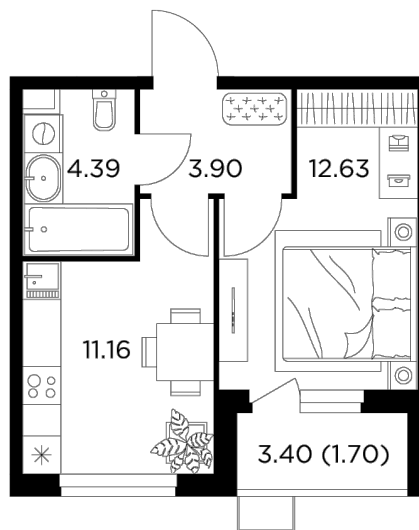

## Планировка

## С мебелью

+7 (495) 500-00-04

[ingrad.ru](http://ingrad.ru)

**1-комн. квартира №419, 33.78м<sup>2</sup>**

ЖК Новое Пушкино,  
Корпус 23, Секция 5, Этаж 10 из 11

**6 144 907₽**

181 910₽/м<sup>2</sup>

● Ж/д Пушкино и Заветы Ильича