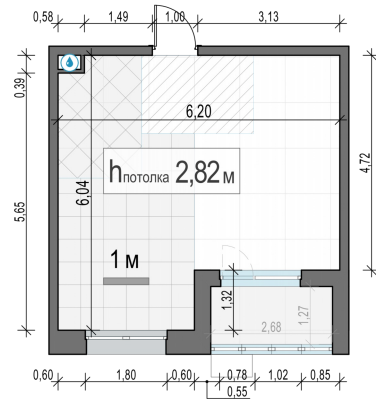

Планировка

С мебелью

1-комн. квартира №43, 32.1м²

Корпус 23, Секция 1, Этаж 10 из 14

6 740 000₽
209 969₽/м²

● Ж/д Пушкино и Заветы Ильича

Отделка

Без отделки

Ввод

Дом готов

Лоджия

На этаже

На генплане

Квартира
на сайте

Скачано 04.05.2026 11:54