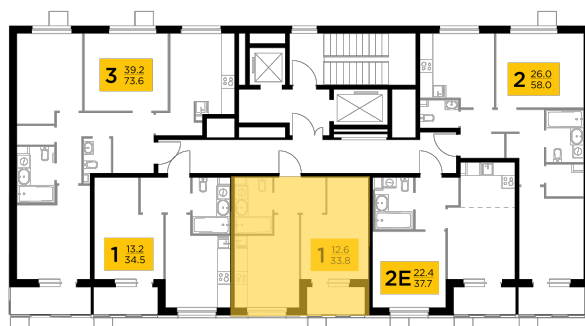

Планировка

С мебелью

+7 (495) 500-00-04

ingrad.ru

1-комн. квартира №419, 33.78м²

ЖК Новое Пушкино,
Корпус 23, Секция 5, Этаж 10 из 11

6 144 907₽

181 910₽/м²

● Ж/д Пушкино и Заветы Ильича

Отделка

Без отделки

Ввод

I квартал 2025

На этаже

На генплане

Квартира
на сайте