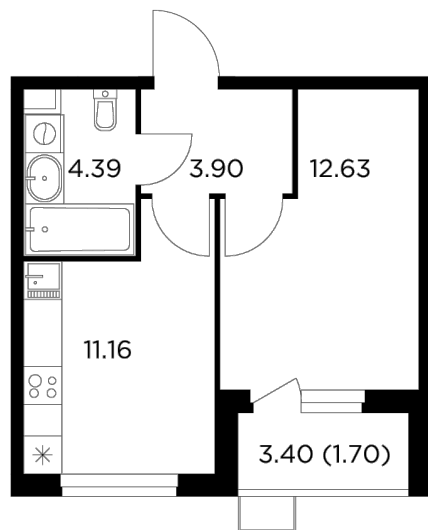

## С мебелью

+7 (495) 500-00-04

[ingrad.ru](http://ingrad.ru)

**1-комн. квартира №419, 33.78м<sup>2</sup>**

ЖК Новое Пушкино,  
Корпус 23, Секция 5, Этаж 10 из 11

**6 144 907₽**

181 910₽/м<sup>2</sup>

● Ж/д Пушкино и Заветы Ильича