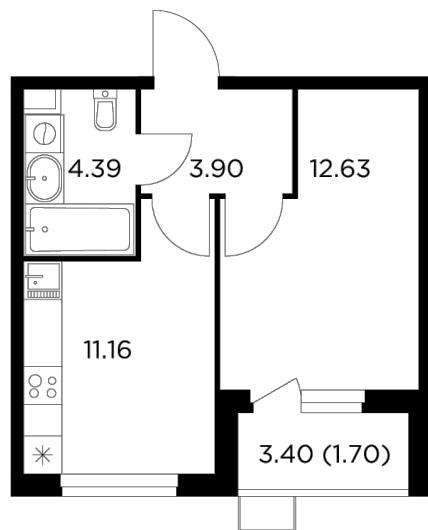

Планировка

С мебелью

+7 (495) 500-00-04

ingrad.ru

1-комн. квартира №414, 33.78м²

ЖК Новое Пушкино,
Корпус 23, Секция 5, Этаж 9 из 11

5 660 000₽

167 555₽/м²

● Ж/д Пушкино и Заветы Ильича

Отделка

Без отделки

Ввод

III квартал 2025

Лоджия

На этаже

На генплане