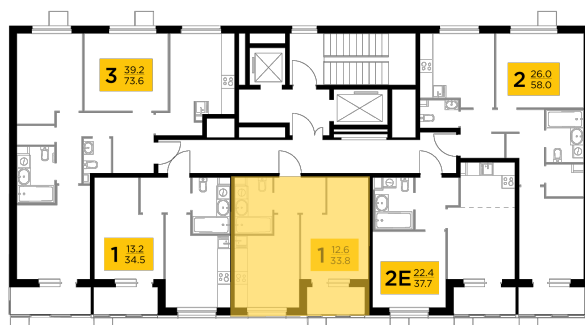

Планировка

С мебелью

+7 (495) 500-00-04

ingrad.ru

1-комн. квартира №414, 33.78м²

ЖК Новое Пушкино,
Корпус 23, Секция 5, Этаж 9 из 11

5 660 000₽

167 555₽/м²

● Ж/д Пушкино и Заветы Ильича

Отделка

Без отделки

Ввод

III квартал 2025

Лоджия

На этаже

На генплане

Квартира
на сайте