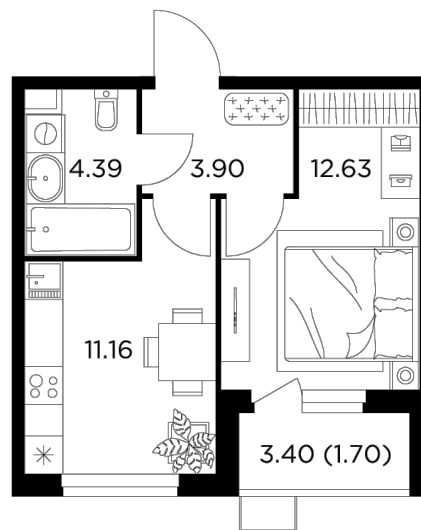

Планировка

С мебелью

+7 (495) 500-00-04

ingrad.ru

1-комн. квартира №414, 33.78м²

ЖК Новое Пушкино,
Корпус 23, Секция 5, Этаж 9 из 11

6 354 429₽

188 112₽/м²

● Ж/д «Пушкино» и «Заветы Ильича»

Отделка

Без отделки

Ввод

I квартал 2025

На этаже

На генплане

Квартира
на сайте