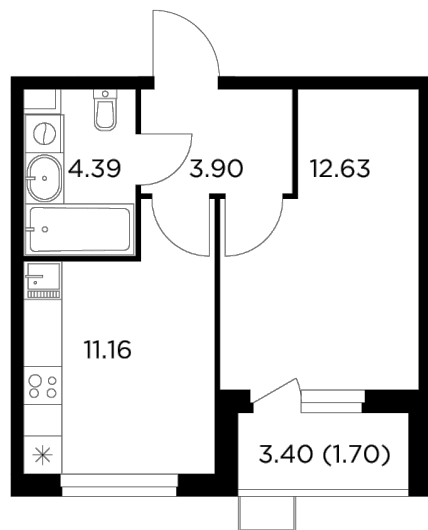

Планировка

С мебелью

+7 (495) 500-00-04

ingrad.ru

1-комн. квартира №414, 33.78м²

ЖК Новое Пушкино,
Корпус 23, Секция 5, Этаж 9 из 11

6 354 429₽

188 112₽/м²

● Ж/д «Пушкино» и «Заветы Ильича»

Отделка

Без отделки

Ввод

I квартал 2025

На этаже

На генплане

Квартира
на сайте