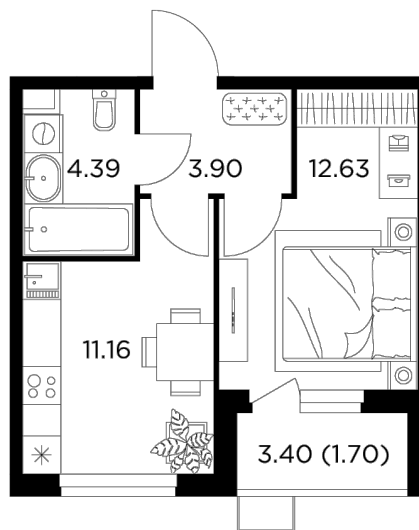

Планировка

С мебелью

+7 (495) 500-00-04

ingrad.ru

1-комн. квартира №414, 33.78м²

ЖК Новое Пушкино,
Корпус 23, Секция 5, Этаж 9 из 11

5 660 000₽

167 555₽/м²

● Ж/д Пушкино и Заветы Ильича

Отделка

Без отделки

Ввод

III квартал 2025

Лоджия

На этаже

На генплане